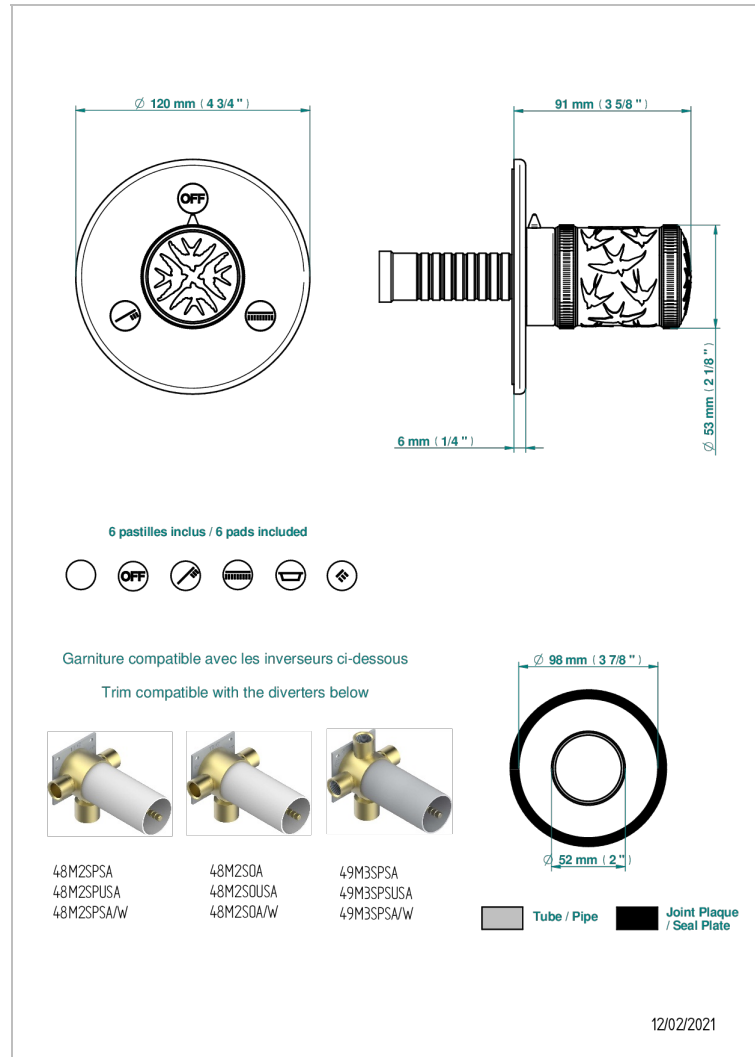

# HIRONDELLES GOLD STAMPED

A4L-48M2SB

Trim for wall mounted diverter, 2 ways - ref. 48M2 and 3 ways - ref. 49M3

## CARACTERÍSTICAS

- Hironnelles Gold stamped
- Trim for wall mounted diverter, 2 ways - ref. 48M2 and 3 ways - ref. 49M3

## PRODUCTOS RELACIONADOS

- Ref. G00-48M2SOUSA Corps d'inverseur 3 voies mural à encastrer (1 arrivée 3/4" NPT - 2 sorties 1/2" NPT- pas de fonction arrêt) avec cartouche céramique - sans garniture - Standard US
- Ref. G00-48M2SPSUSA Wall mounted 3-way diverter with ceramic cartridge for concealed installation- 1 inlet 3/4" and 2 outlets 1/2" with positive top, no shared ports - no trim
- Ref. G00-49M3SPSUSA Coprs d' inverseur 4 voies mural à encastrer (1 arrivée 3/4" - 3 sorties 1/2" avec position Stop) avec cartouche céramique - sans garniture - standard US