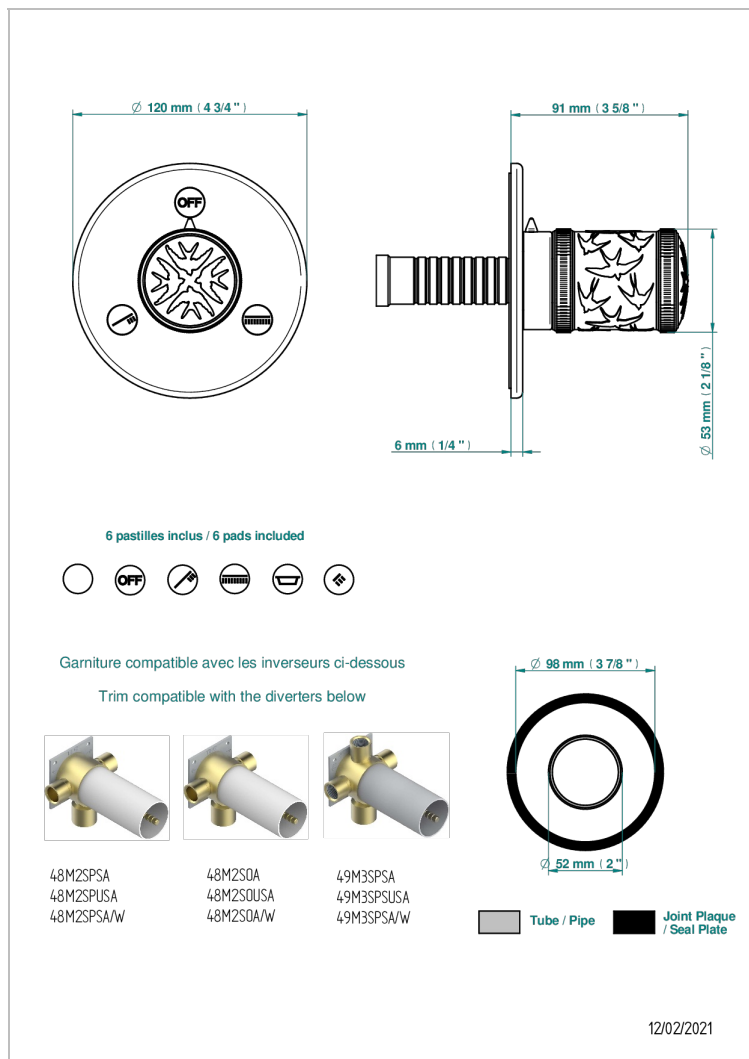

HIRONDELLES PLATINUM STAMPED

A4K-48M2SB

Trim for wall mounted diverter, 2 ways - ref. 48M2 and 3 ways - ref. 49M3

CARACTERÍSTICAS

- Hironnelles Platinum stamped
- Trim for wall mounted diverter, 2 ways - ref. 48M2 and 3 ways - ref. 49M3

PRODUCTOS RELACIONADOS

- Ref. G00-48M2SOUSA Corps d'inverseur 3 voies mural à encastrer (1 arrivée 3/4" NPT - 2 sorties 1/2" NPT- pas de fonction arrêt) avec cartouche céramique - sans garniture - Standard US
- Ref. G00-48M2SPSUSA Wall mounted 3-way diverter with ceramic cartridge for concealed installation- 1 inlet 3/4" and 2 outlets 1/2" with positive top, no shared ports - no trim
- Ref. G00-49M3SPSUSA Coprs d' inverseur 4 voies mural à encastrer (1 arrivée 3/4" - 3 sorties 1/2" avec position Stop) avec cartouche céramique - sans garniture - standard US