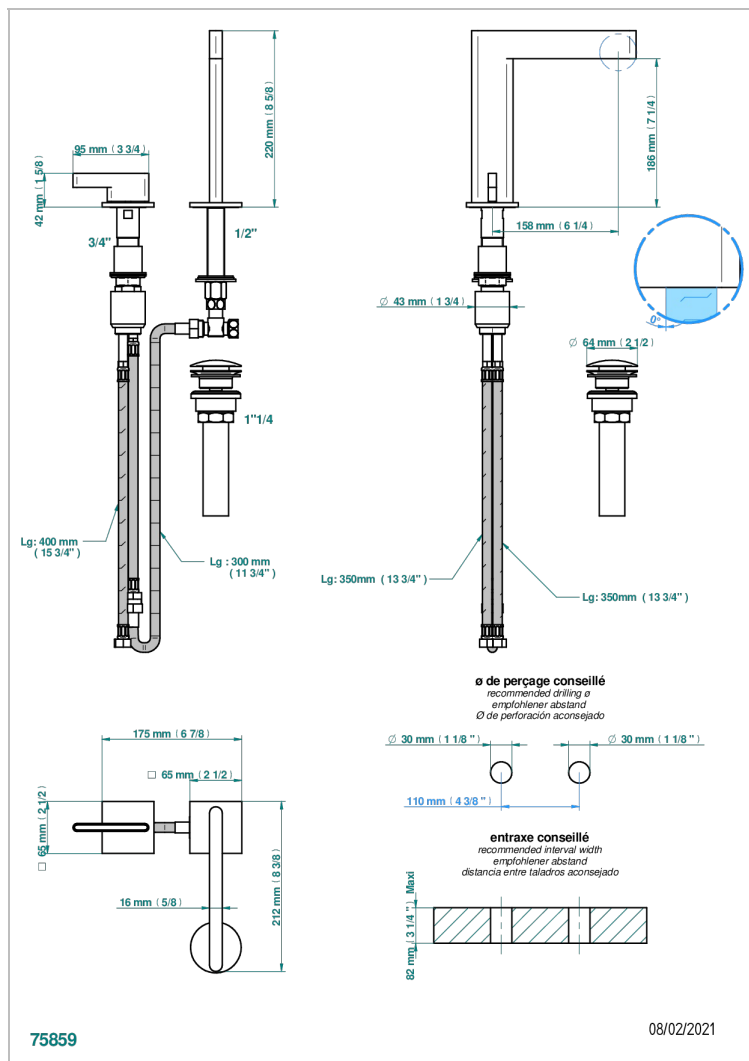

ICON-X CARBON DORADO CON MANETAS

U7T-6590/US

Mitigeur de lavabo bec à commande par cartouche progressive 2 trous, standard américain

CARACTERÍSTICAS

- Icon-x carbon dorado con manetas
- Mitigeur de lavabo bec à commande par cartouche progressive 2 trous, standard américain

ACABADOS DISPONIBLES

Cerámica negra mate - D30
Cromo - A02
Cromo mate - C02
Dorado - F01
Dorado mate - F07
Dorado pálido - F30

Dorado pálido mate (sin barniz) - F31
Níquel - B01
Níquel mate - C01
Níquel viejo - H28
Pvd blush - H62
Pvd blush mate - H60