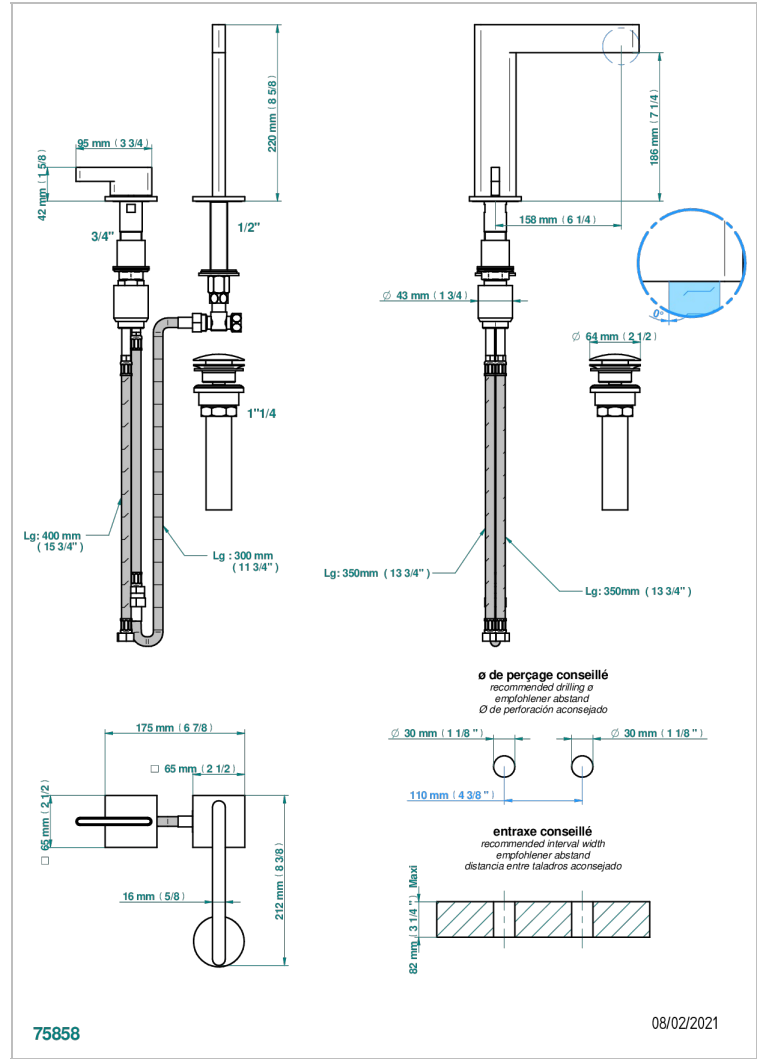

ICON-X TITANE A MANETTES

U7M-6590/US

THG[®]
PARIS

Mitigeur de lavabo bec à commande par cartouche progressive 2 trous, standard américain

CARACTÉRISTIQUES

- Icon-x titane à manettes
- Mitigeur de lavabo bec à commande par cartouche progressive 2 trous, standard américain