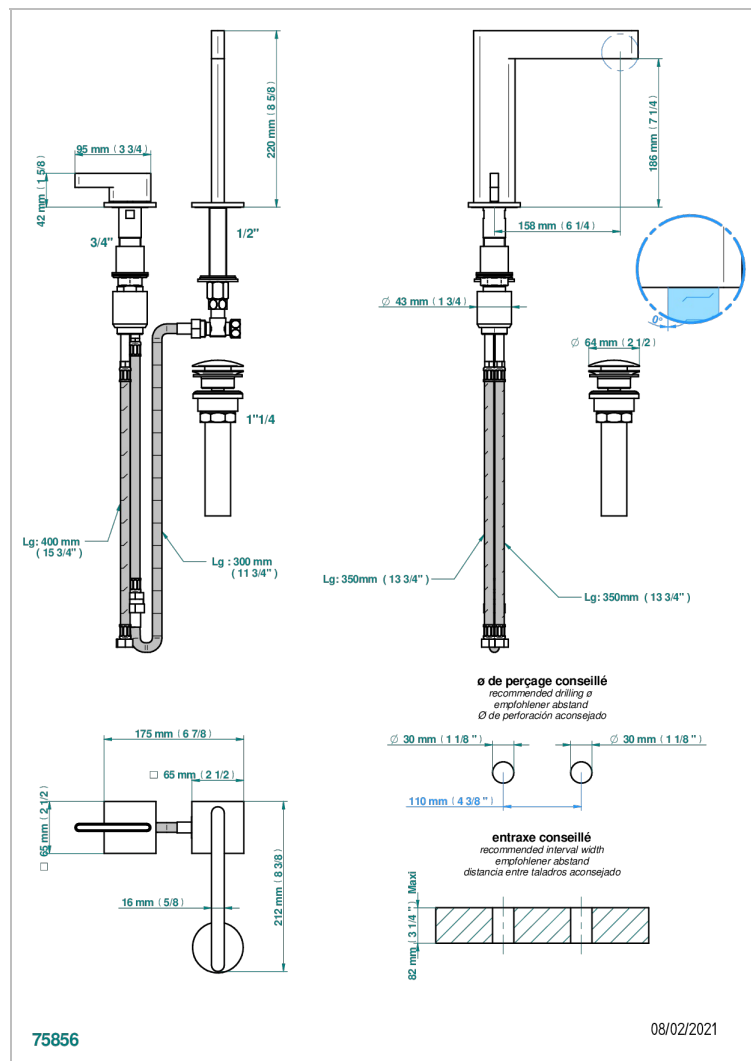

# ICON-X INSERTS METAL A MANETTES

U7K-6590/US

Mitigeur de lavabo bec à commande par cartouche progressive 2 trous, standard américain

## CARACTÉRISTIQUES

- Icon-x inserts métal à manettes
- Mitigeur de lavabo bec à commande par cartouche progressive 2 trous, standard américain

Vieux nickel - H28