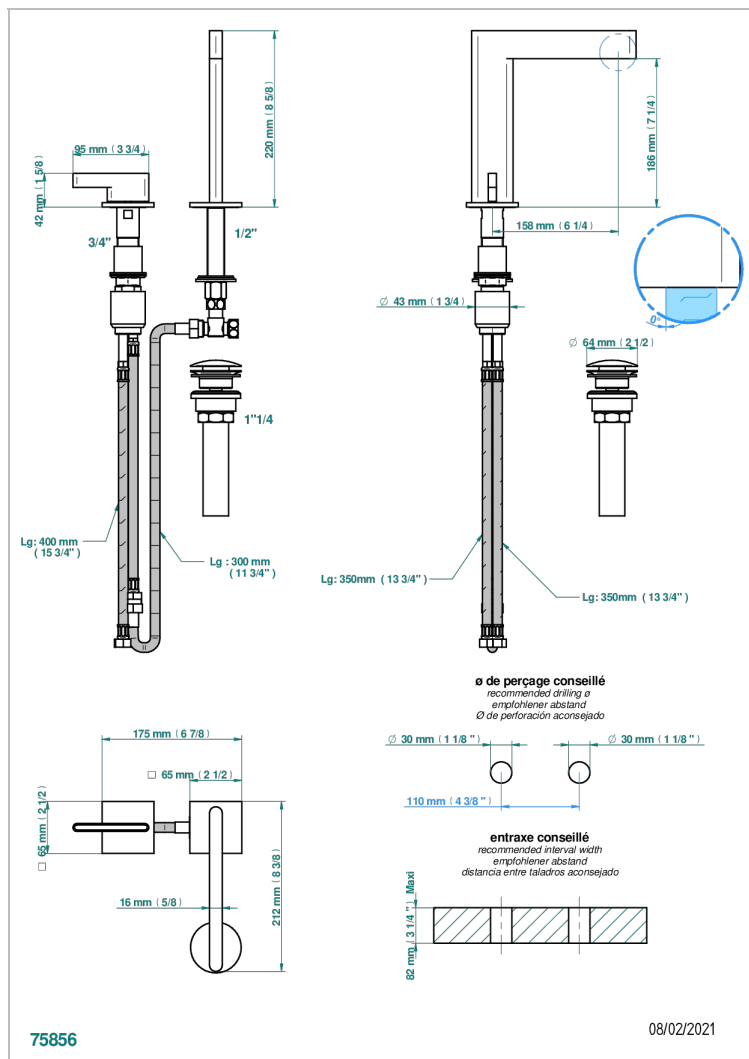

ICON-X INCRUSTACION METALICA CON MANETAS

U7K-6590/US

Mitigeur de lavabo bec à commande par cartouche progressive 2 trous, standard américain

CARACTERÍSTICAS

- Icon-x incrustación metálica con manetas
- Mitigeur de lavabo bec à commande par cartouche progressive 2 trous, standard américain