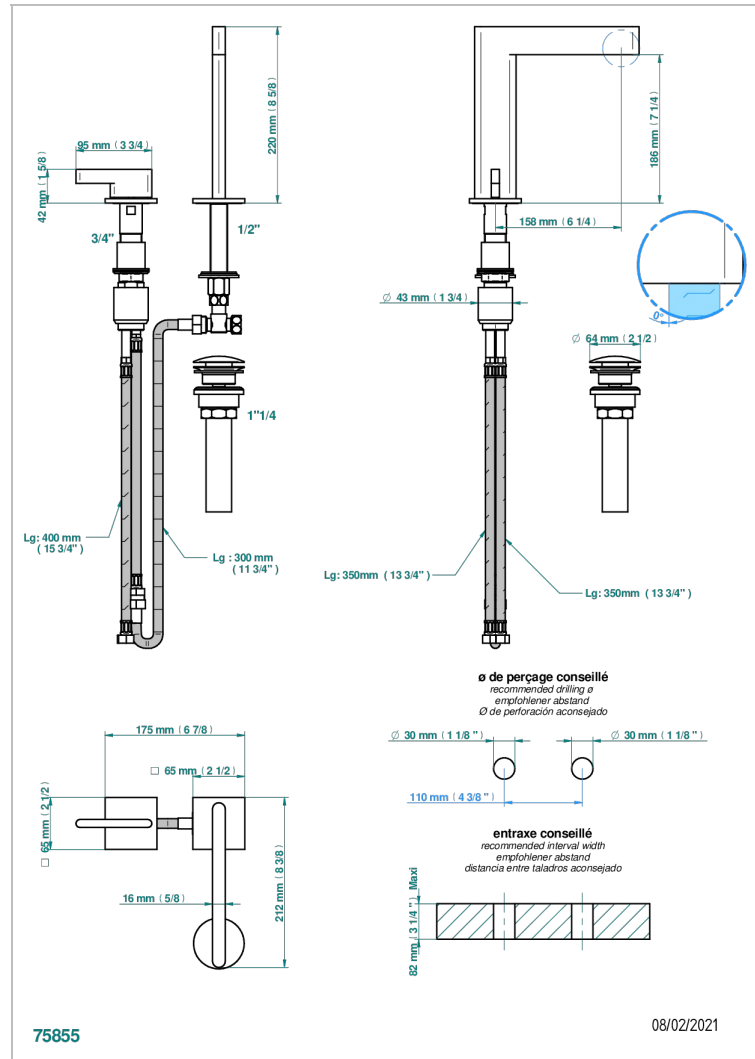

# ICON-X A MANETTES

U7H-6590/US

THG<sup>®</sup>  
PARIS

Mitigeur de lavabo bec à commande par cartouche progressive 2 trous, standard américain

## CARACTÉRISTIQUES

- Icon-x à manettes
- Mitigeur de lavabo bec à commande par cartouche progressive 2 trous, standard américain