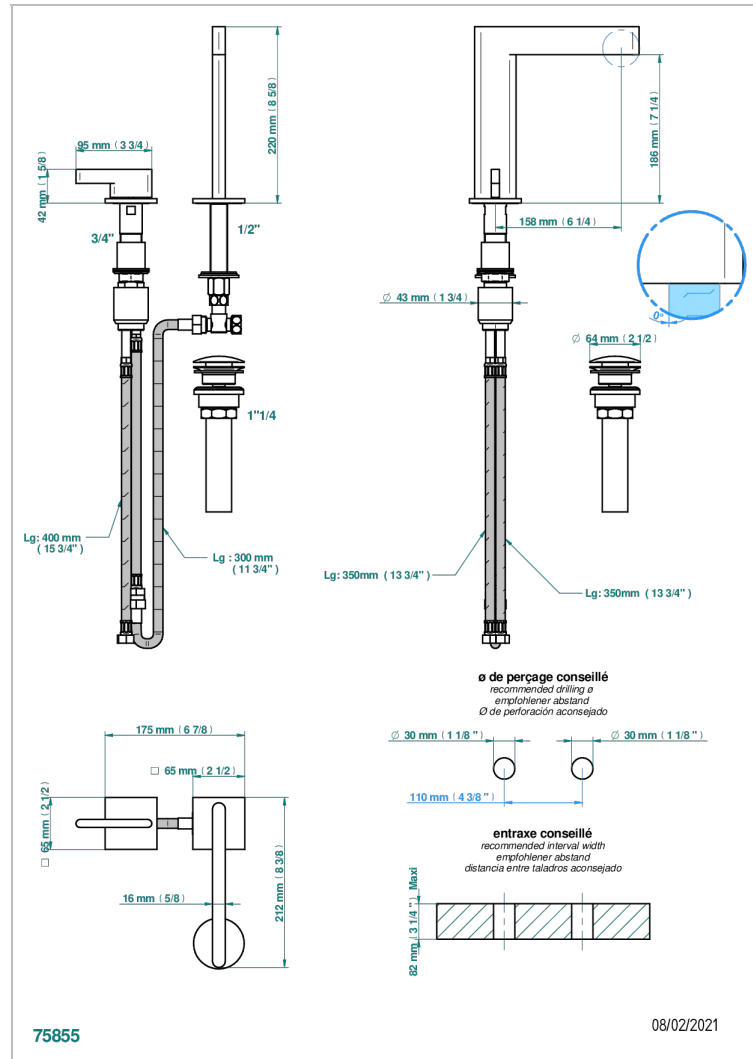

ICON-X CON MANETAS

U7H-6590/US

THG[®]
PARIS

Mitigeur de lavabo bec à commande par cartouche progressive 2 trous, standard américain

CARACTERÍSTICAS

- Icon-x con manetas
- Mitigeur de lavabo bec à commande par cartouche progressive 2 trous, standard américain