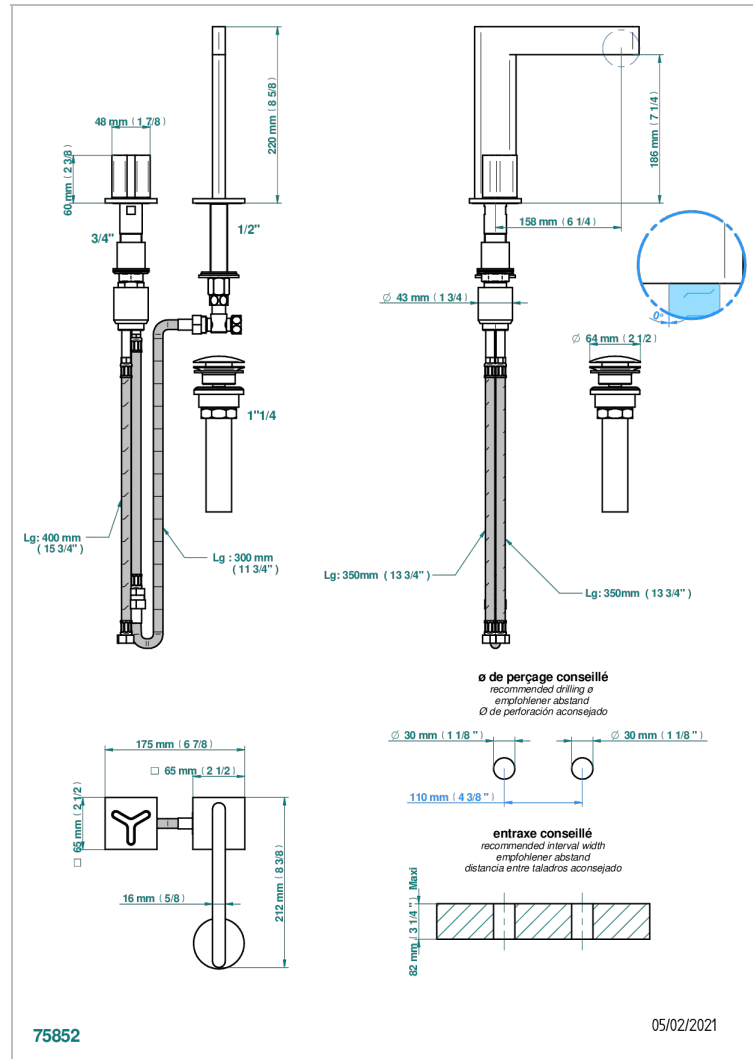

ICON-X INCRUSTACION METALICA

U7J-6590/US

THG[®]
PARIS

Mitigeur de lavabo bec à commande par cartouche progressive 2 trous, standard américain

CARACTERÍSTICAS

- Icon-x incrustación metálica
- Mitigeur de lavabo bec à commande par cartouche progressive 2 trous, standard américain