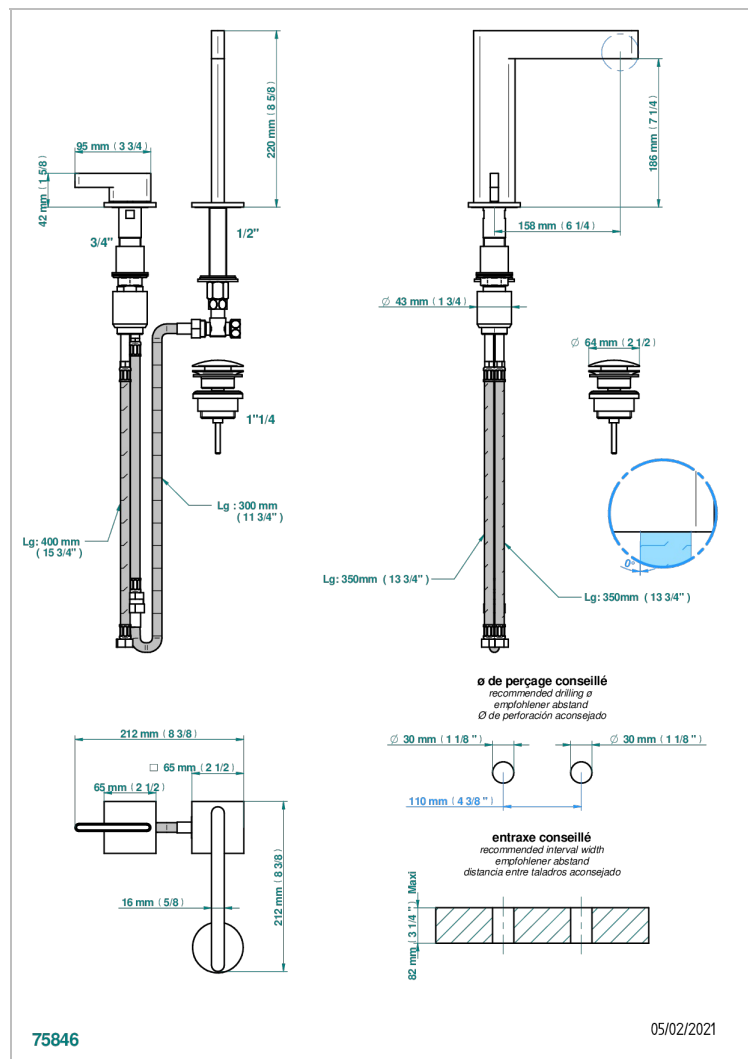

ICON-X CARBONE OR A MANETTES

U7T-6590

Mitigeur de lavabo 2 trous avec bec et mitigeur, livré avec vidage

CARACTÉRISTIQUES

- Icon-x carbone or à manettes
- Mitigeur de lavabo 2 trous avec bec et mitigeur, livré avec vidage

FINITIONS DISPONIBLES

Chromé - A02
Chromé mat - C02
Doré brillant - F01
Doré mat - F07
Nickel brillant - B01
Nickel mat - C01

Noir mat céramique - D30
Or pâle - F30
Or pâle mat - F31
Pvd blush - H62
Pvd blush mat - H60
Pvd couleur bronze brown - F33