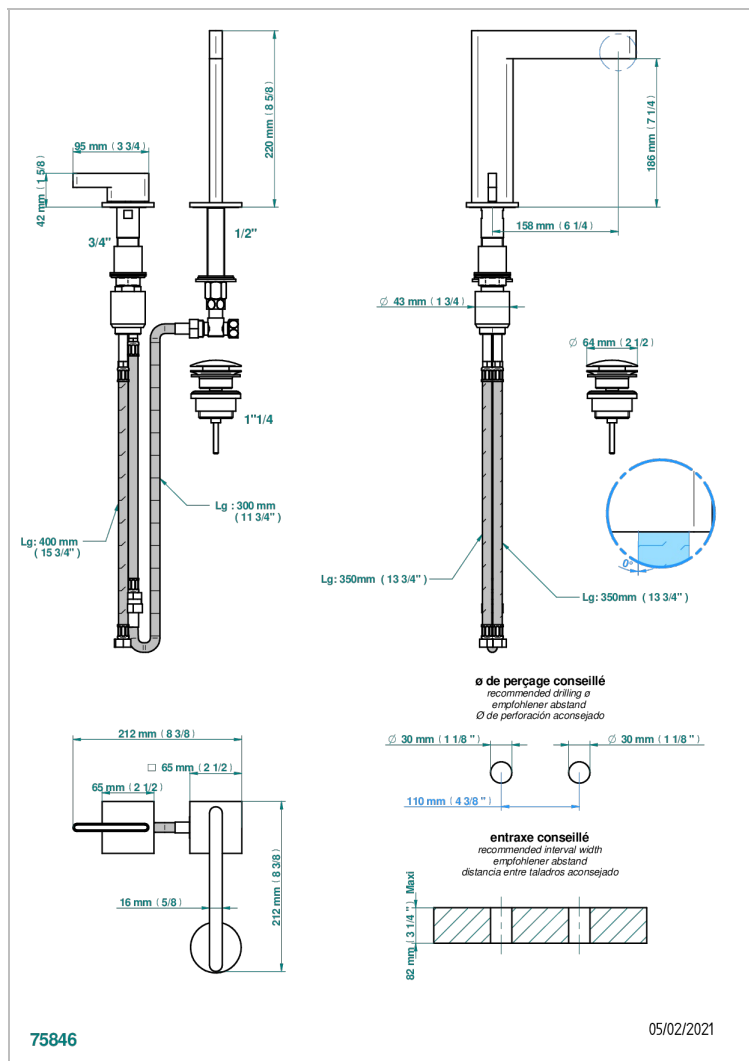

ICON-X CARBON GOLD WITH LEVER

U7T-6590

Смеситель с прогрессивным картриджом для раковины на 2 отверстия с краном, без донного клапана

ХАРАКТЕРИСТИКИ

- Icon-X Carbon Gold with lever
- Смеситель с прогрессивным картриджом для раковины на 2 отверстия с краном, без донного клапана