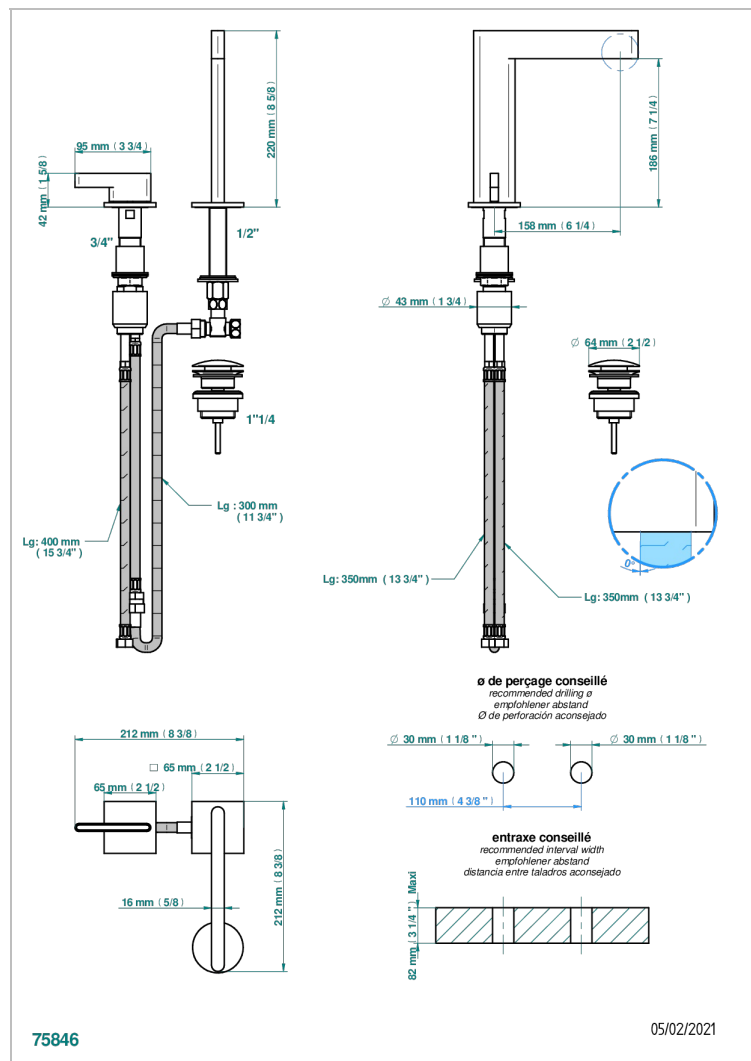

ICON-X CARBONE OR A MANETTES

U7T-6590

Mitigeur de lavabo 2 trous avec bec et mitigeur, livré avec vidage

CARACTÉRISTIQUES

- Icon-x carbone or à manettes
- Mitigeur de lavabo 2 trous avec bec et mitigeur, livré avec vidage