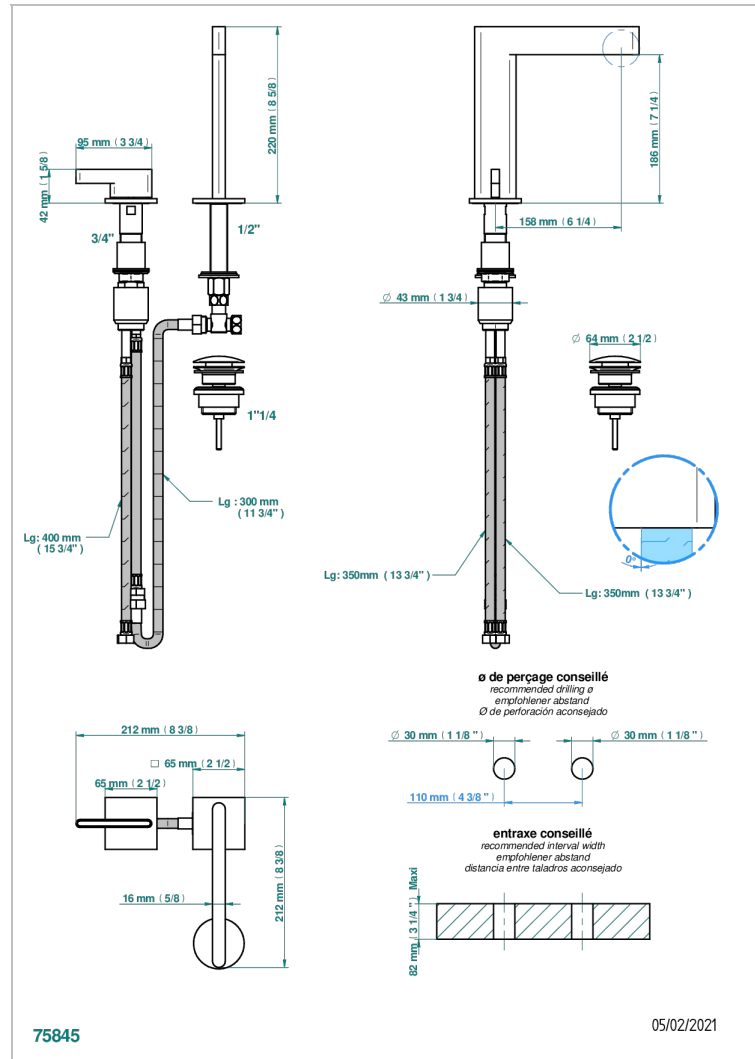

# ICON-X TITANE A MANETTES

U7M-6590

Mitigeur de lavabo 2 trous avec bec et mitigeur, livré avec vidage

THG<sup>®</sup>  
PARIS

## CARACTÉRISTIQUES

- Icon-x titane à manettes
- Mitigeur de lavabo 2 trous avec bec et mitigeur, livré avec vidage