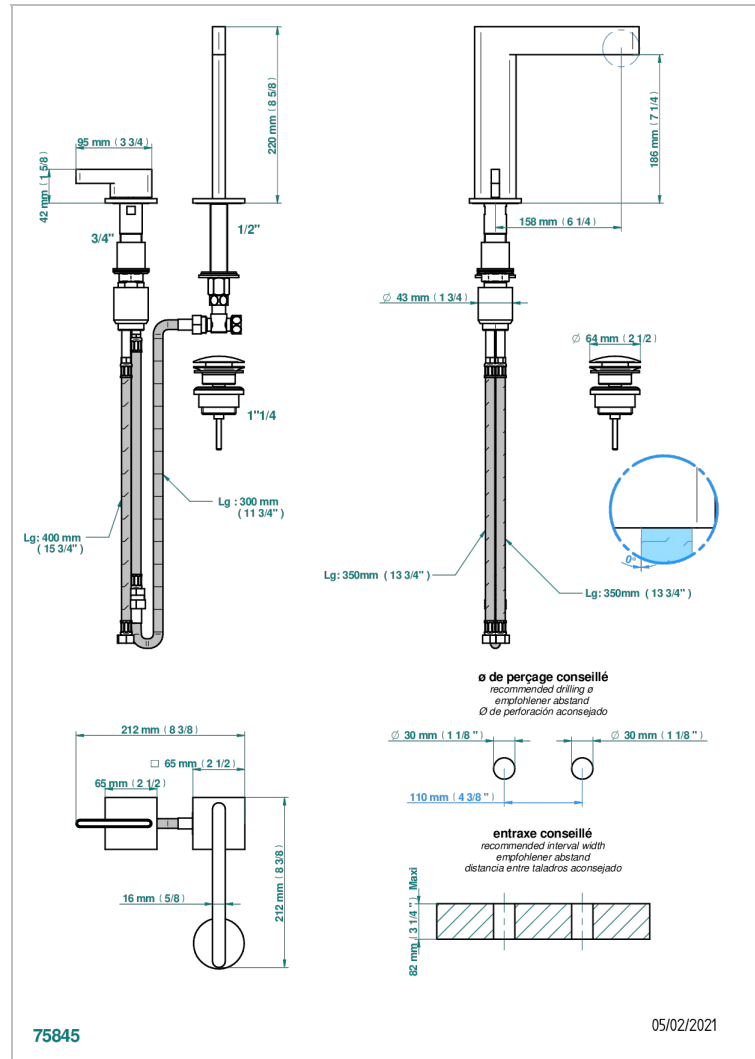

ICON-X TITANIO CON MANETAS

U7M-6590

2-hole basin mixer with spout and mixer, with waste

CARACTERÍSTICAS

- Icon-x titanio con manetas
- 2-hole basin mixer with spout and mixer, with waste

ACABADOS DISPONIBLES

Cerámica negra mate - D30
Cromo - A02
Cromo mate - C02
Dorado - F01
Dorado mate - F07
Dorado pálido - F30

Dorado pálido mate (sin barniz) - F31
Níquel - B01
Níquel mate - C01
Níquel viejo - H28
Pvd blush - H62
Pvd blush mate - H60