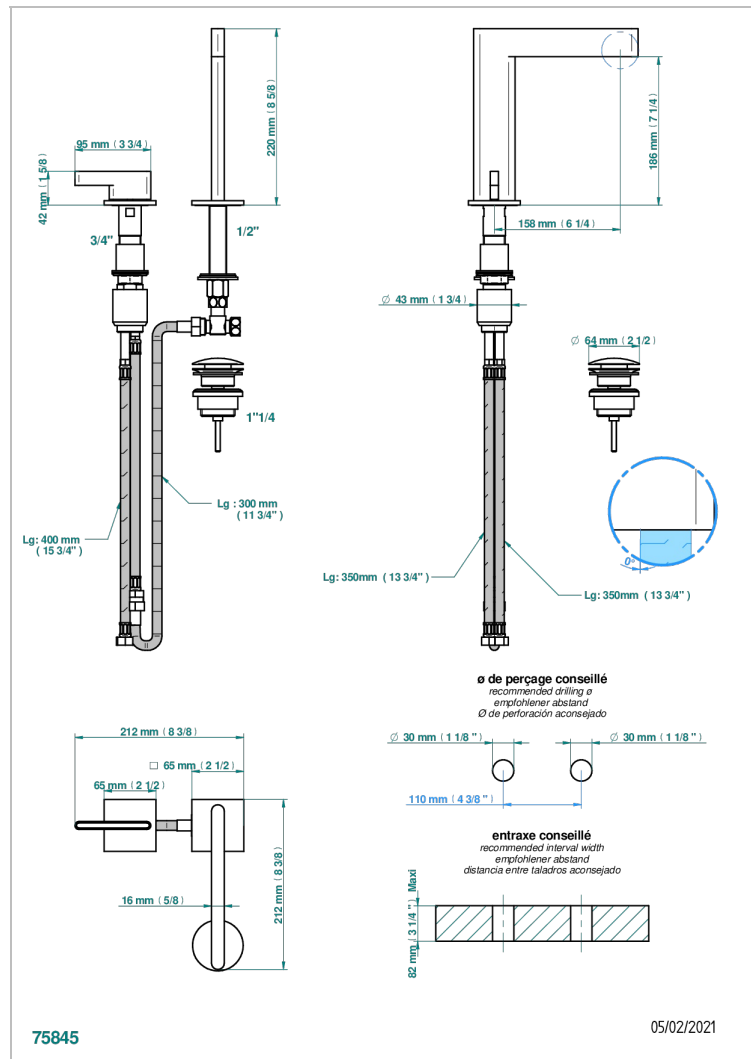

ICON-X TITANIUM WITH LEVER

U7M-6590

THG[®]
PARIS

Смеситель с прогрессивным картриджом для раковины на 2 отверстия с краном, без донного клапана

ХАРАКТЕРИСТИКИ

- Icon-X Titanium with lever
- Смеситель с прогрессивным картриджом для раковины на 2 отверстия с краном, без донного клапана