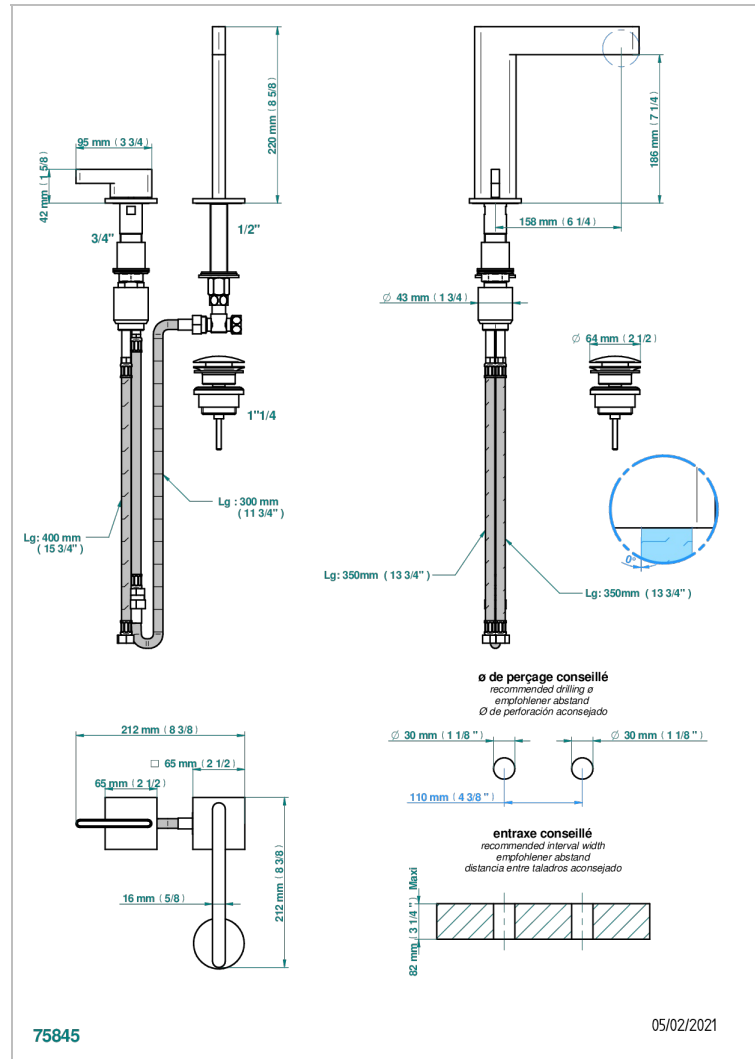

ICON-X TITANE A MANETTES

U7M-6590

Mitigeur de lavabo 2 trous avec bec et mitigeur, livré avec vidage

THG[®]
PARIS

CARACTÉRISTIQUES

- Icon-x titane à manettes
- Mitigeur de lavabo 2 trous avec bec et mitigeur, livré avec vidage