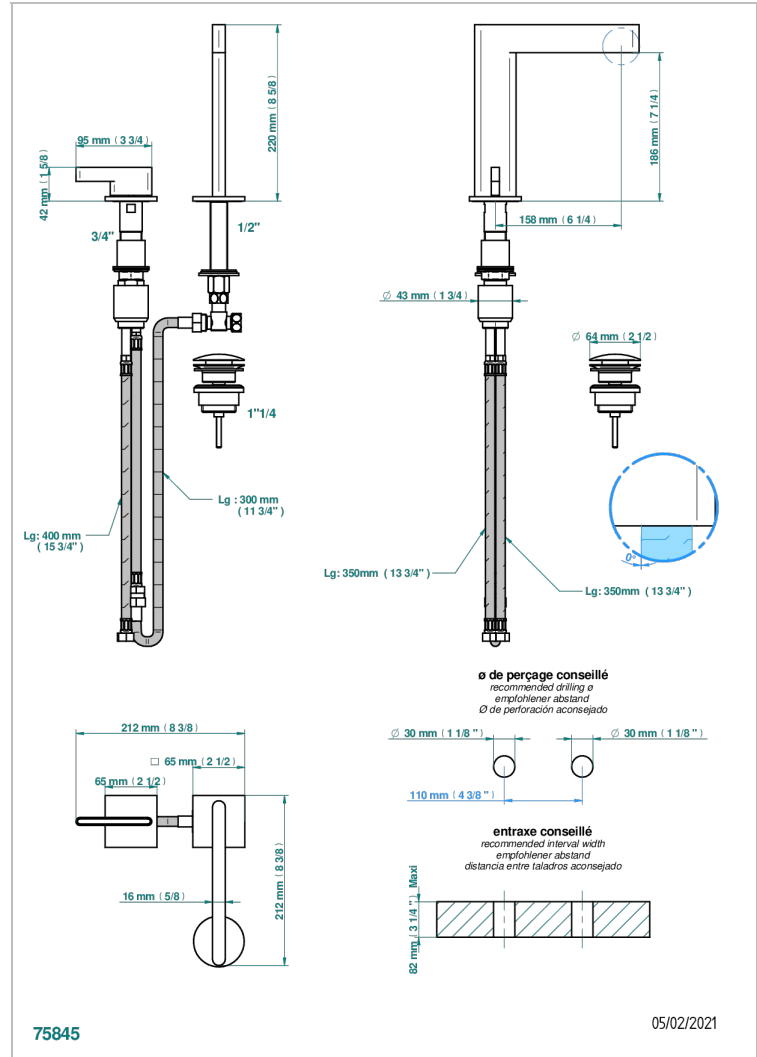

ICON-X TITAN MIT HEBEL

U7M-6590

2-hole basin mixer with spout and mixer, with waste

EIGENSCHAFTEN

- Icon-x titan mit hebel
- 2-hole basin mixer with spout and mixer, with waste

VERFÜGBARE OBERFLÄCHEN

Altnickel - H28
Blassgold - F30
Blassgold matt unlackiert - F31
Chrom - A02
Chrom matt - C02
Gold - F01