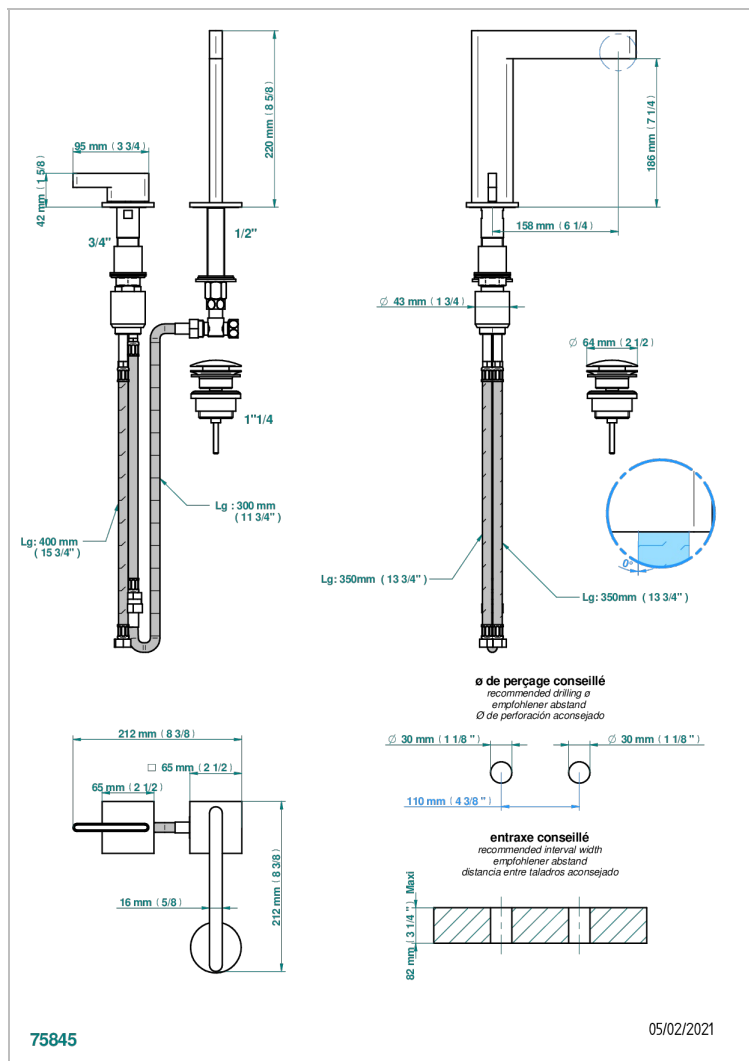

ICON-X TITANIUM WITH LEVER

U7M-6590

THG[®]
PARIS

两孔台盆温控龙头，带喷嘴和渐进式温控器，不含下水器

特色

- Icon-X Titanium with lever
- 两孔台盆温控龙头，带喷嘴和渐进式温控器，不含下水器

可选饰面

Black ceram - D30
Blush PVD - H62
Graphite PVD - H64
Matt Umber PVD - H67
Matt blush PVD - H60
Matt graphite PVD - H65