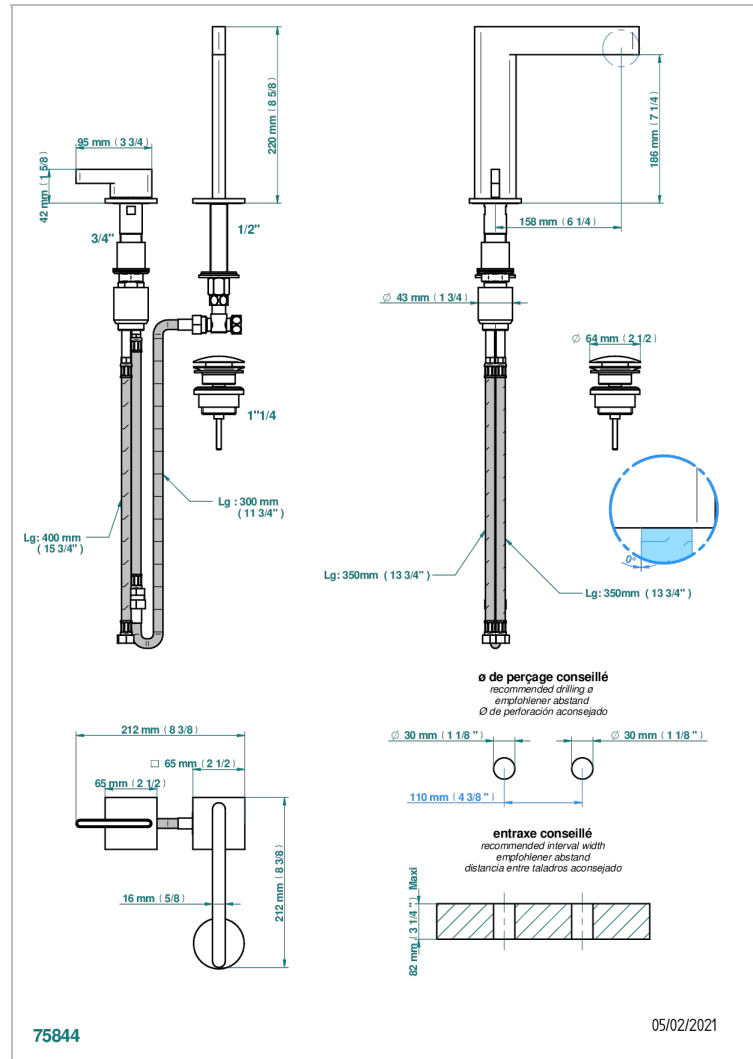

ICON-X METALLEINLAGE MIT HEBEL

U7K-6590

2-hole basin mixer with spout and mixer, with waste

EIGENSCHAFTEN

- Icon-x metalleinlage mit hebel
- 2-hole basin mixer with spout and mixer, with waste

VERFÜGBARE OBERFLÄCHEN