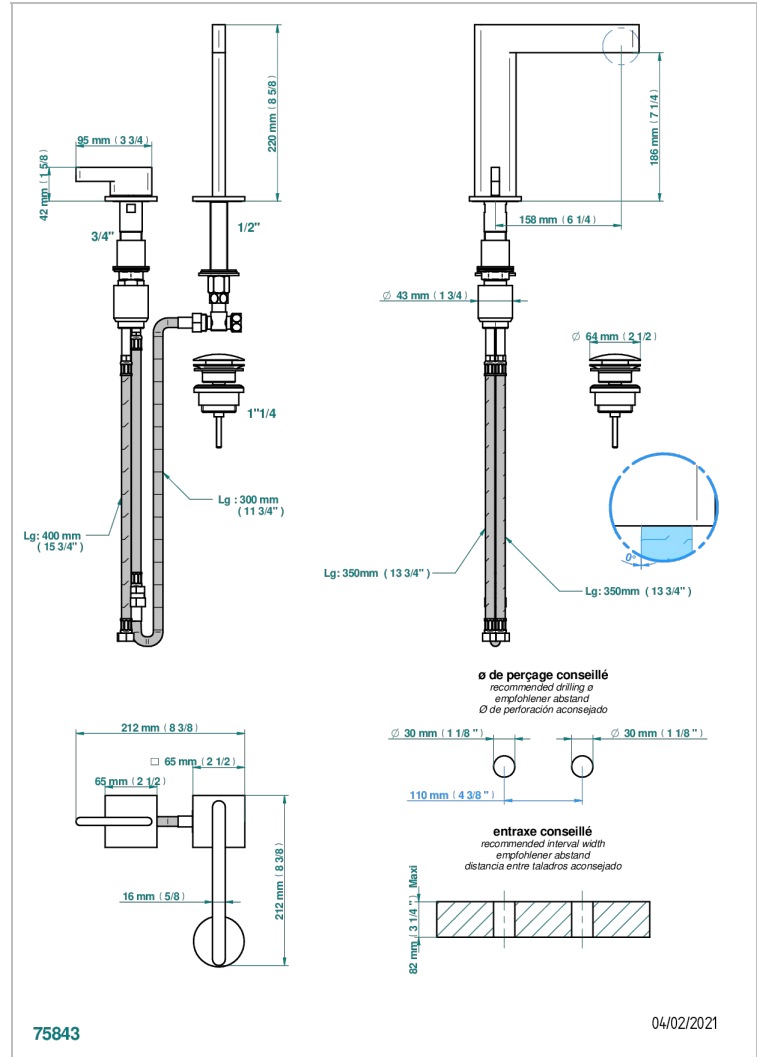

ICON-X A MANETTES

U7H-6590

Mitigeur de lavabo 2 trous avec bec et mitigeur, livré avec vidage

THG[®]
PARIS

CARACTÉRISTIQUES

- Icon-x à manettes
- Mitigeur de lavabo 2 trous avec bec et mitigeur, livré avec vidage