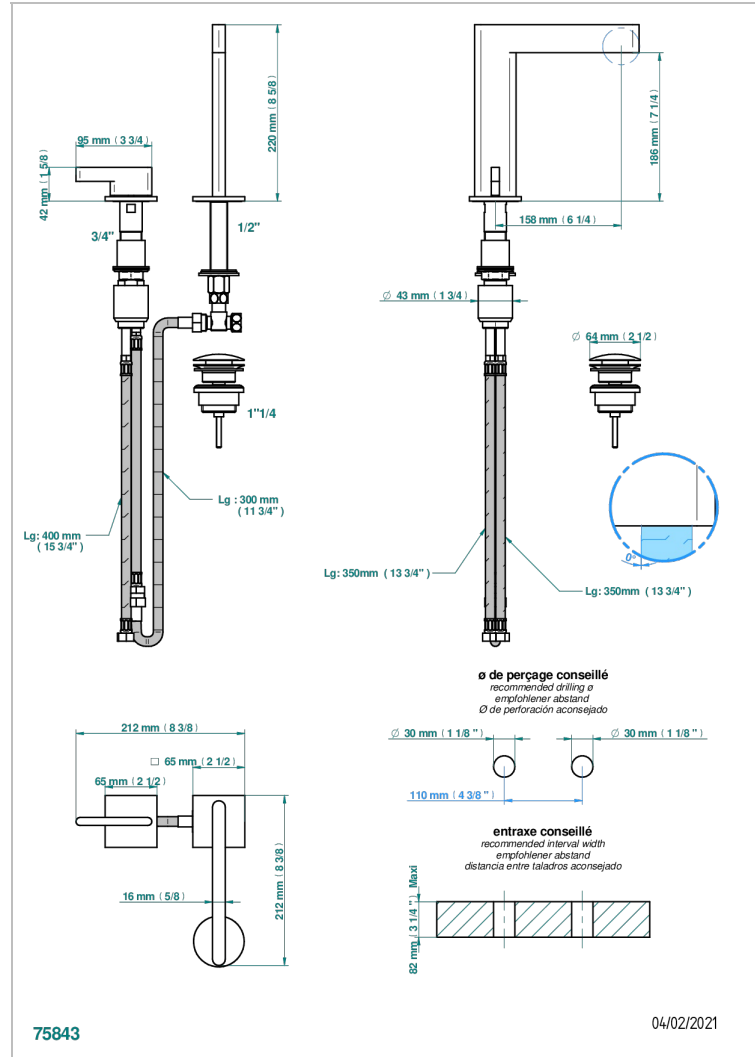

ICON-X WITH LEVER

U7H-6590

THG[®]
PARIS

Смеситель с прогрессивным картриджом для раковины на 2 отверстия с краном, без донного клапана

ХАРАКТЕРИСТИКИ

- Icon-X with lever
- Смеситель с прогрессивным картриджом для раковины на 2 отверстия с краном, без донного клапана