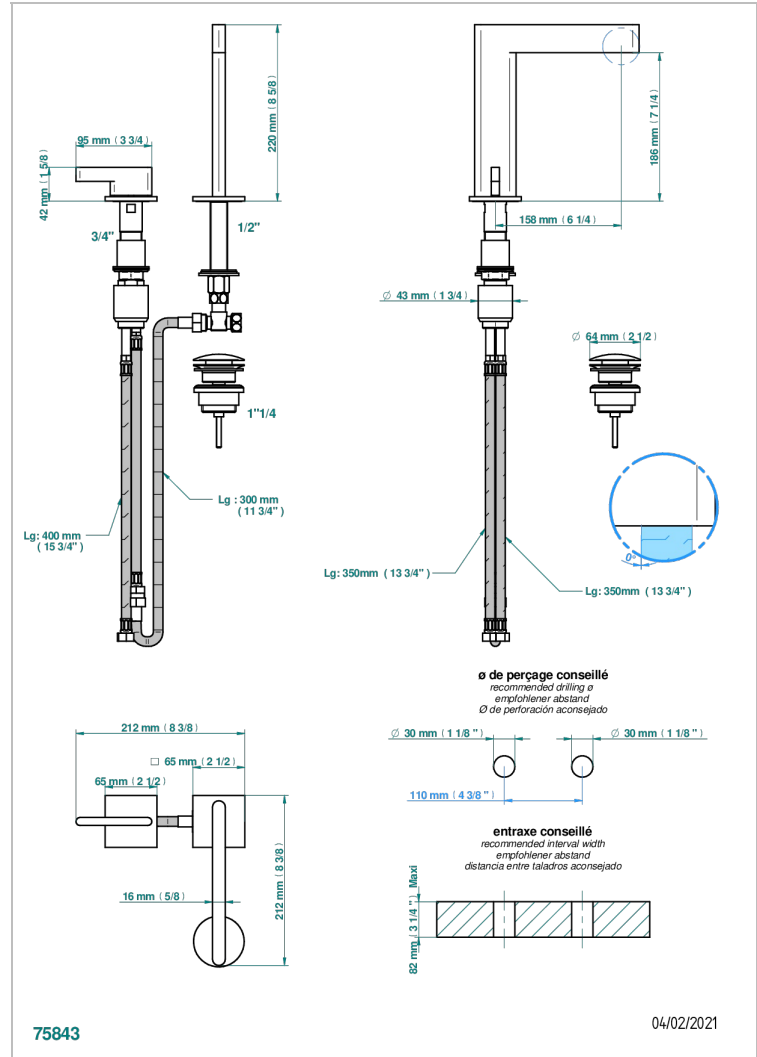

ICON-X A MANETTES

U7H-6590

Mitigeur de lavabo 2 trous avec bec et mitigeur, livré avec vidage

CARACTÉRISTIQUES

- Icon-x à manettes
- Mitigeur de lavabo 2 trous avec bec et mitigeur, livré avec vidage

FINITIONS DISPONIBLES