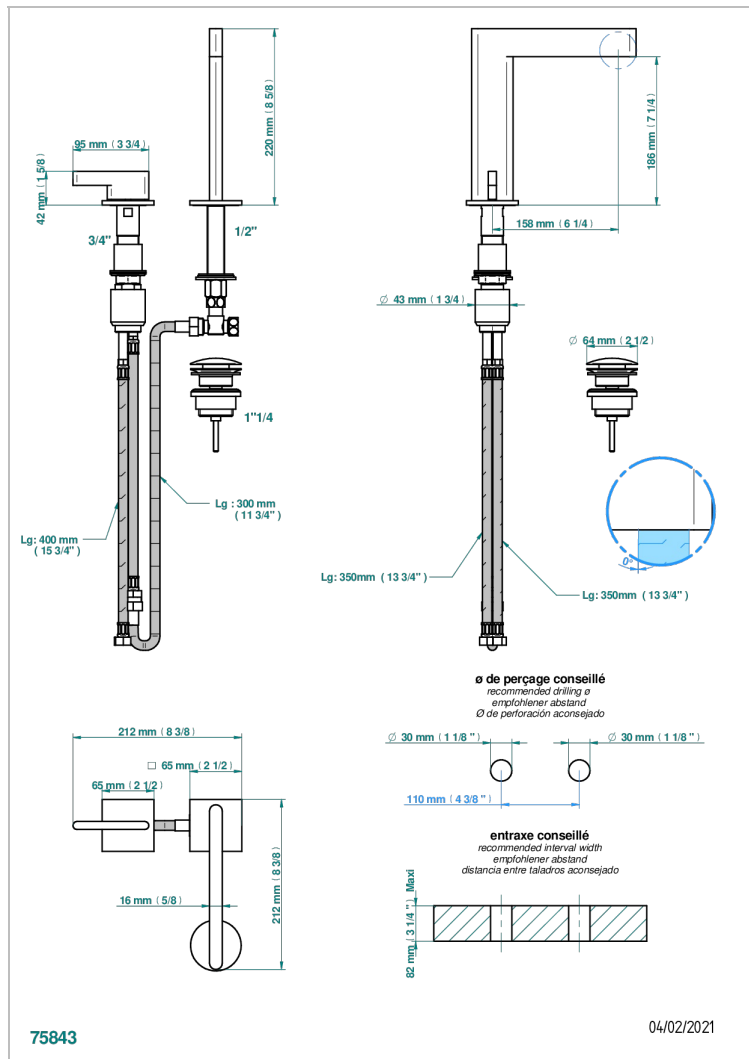

# ICON-X WITH LEVER

U7H-6590

THG<sup>®</sup>  
PARIS

两孔台盆温控龙头，带喷嘴和渐进式温控器，不含下水器

## 特色

- Icon-X with lever
- 两孔台盆温控龙头，带喷嘴和渐进式温控器，不含下水器