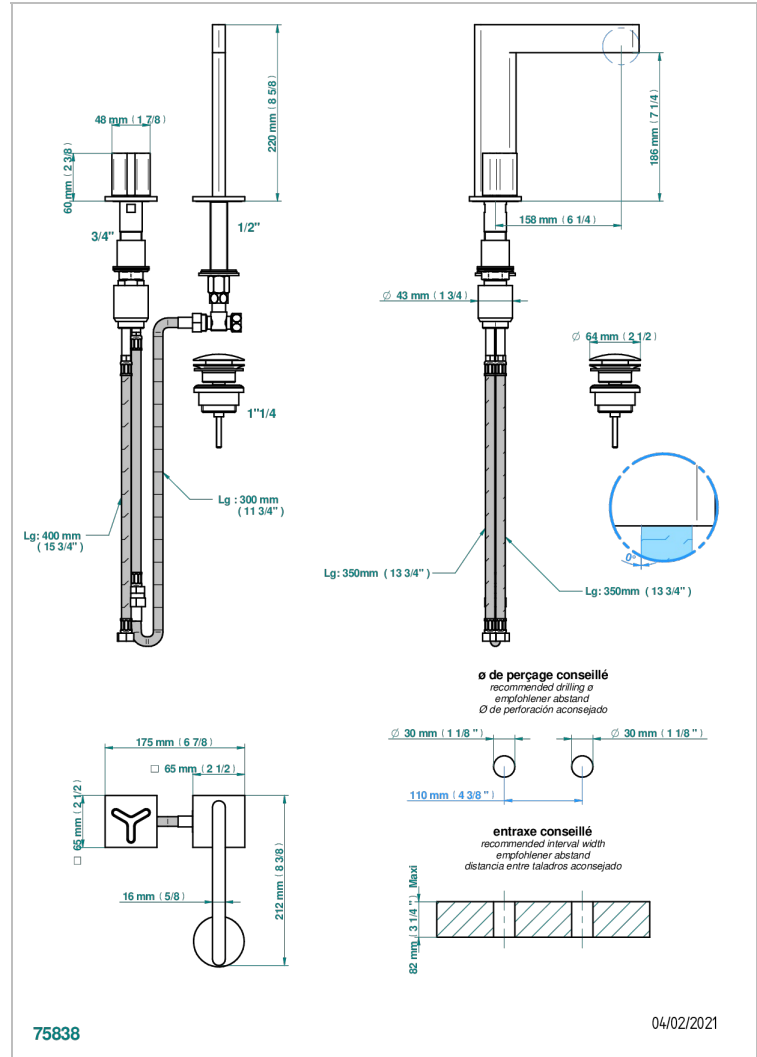

ICON-X CARBONE OR

U7S-6590

Mitigeur de lavabo 2 trous avec bec et mitigeur, livré avec vidage

CARACTÉRISTIQUES

- Icon-x carbone or
- Mitigeur de lavabo 2 trous avec bec et mitigeur, livré avec vidage

FINITIONS DISPONIBLES