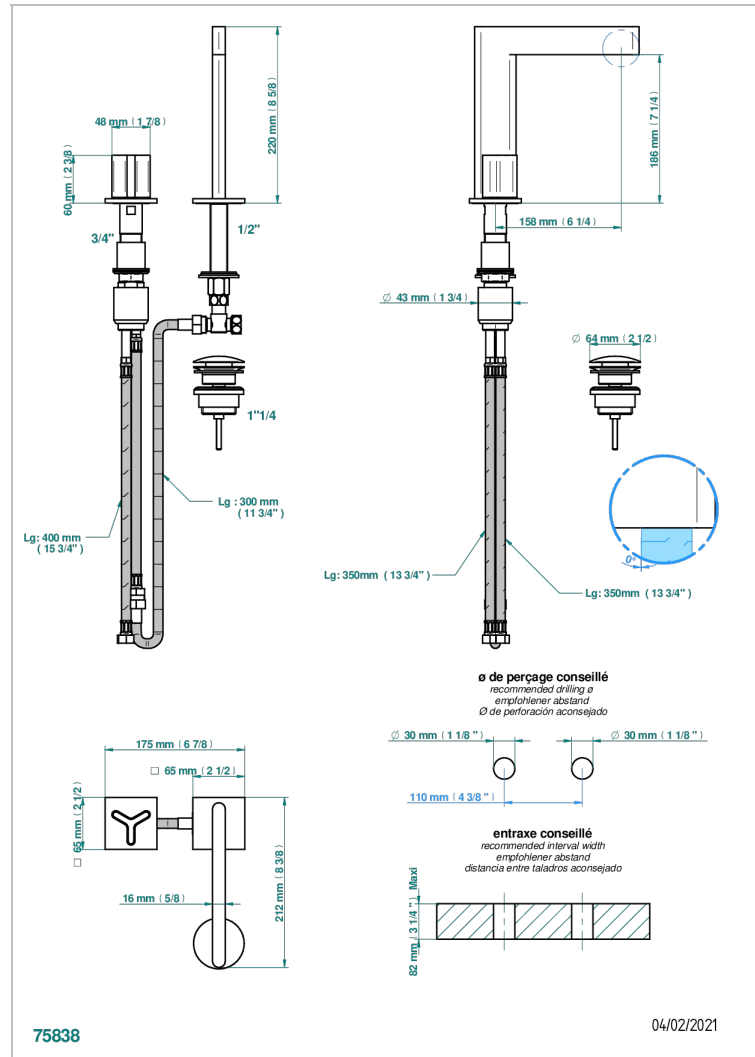

ICON-X CARBONE OR

U7S-6590

Mitigeur de lavabo 2 trous avec bec et mitigeur, livré avec vidage

THG[®]
PARIS

CARACTÉRISTIQUES

- Icon-x carbone or
- Mitigeur de lavabo 2 trous avec bec et mitigeur, livré avec vidage