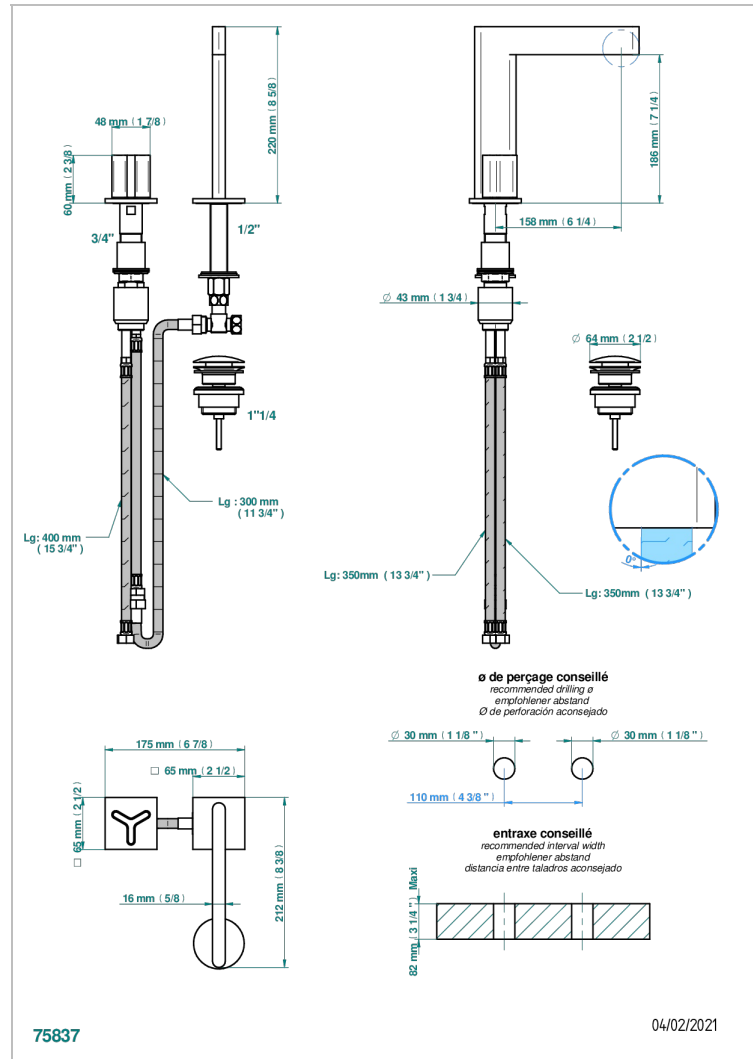

# ICON-X TITANIUM

U7L-6590

THG<sup>®</sup>  
PARIS

Смеситель с прогрессивным картриджом для раковины на 2 отверстия с краном, без донного клапана

## ХАРАКТЕРИСТИКИ

- Icon-X Titanium
- Смеситель с прогрессивным картриджом для раковины на 2 отверстия с краном, без донного клапана