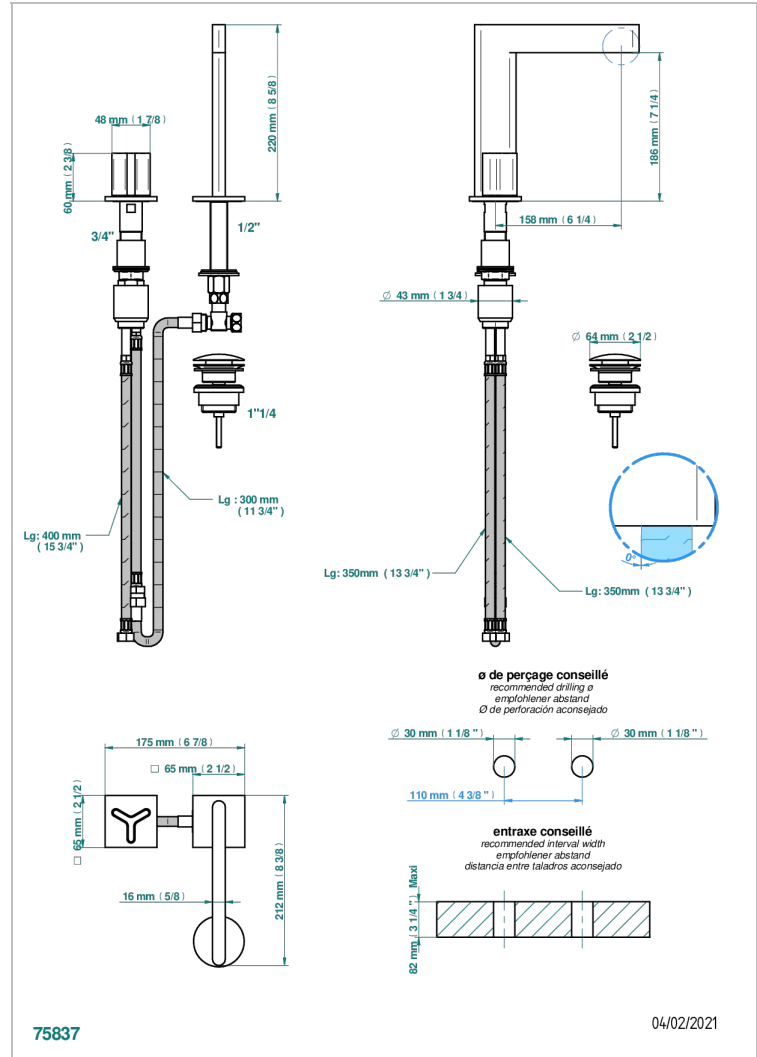

ICON-X TITANE

U7L-6590

Mitigeur de lavabo 2 trous avec bec et mitigeur, livré avec vidage

THG[®]
PARIS

CARACTÉRISTIQUES

- Icon-x titane
- Mitigeur de lavabo 2 trous avec bec et mitigeur, livré avec vidage

FINITIONS DISPONIBLES