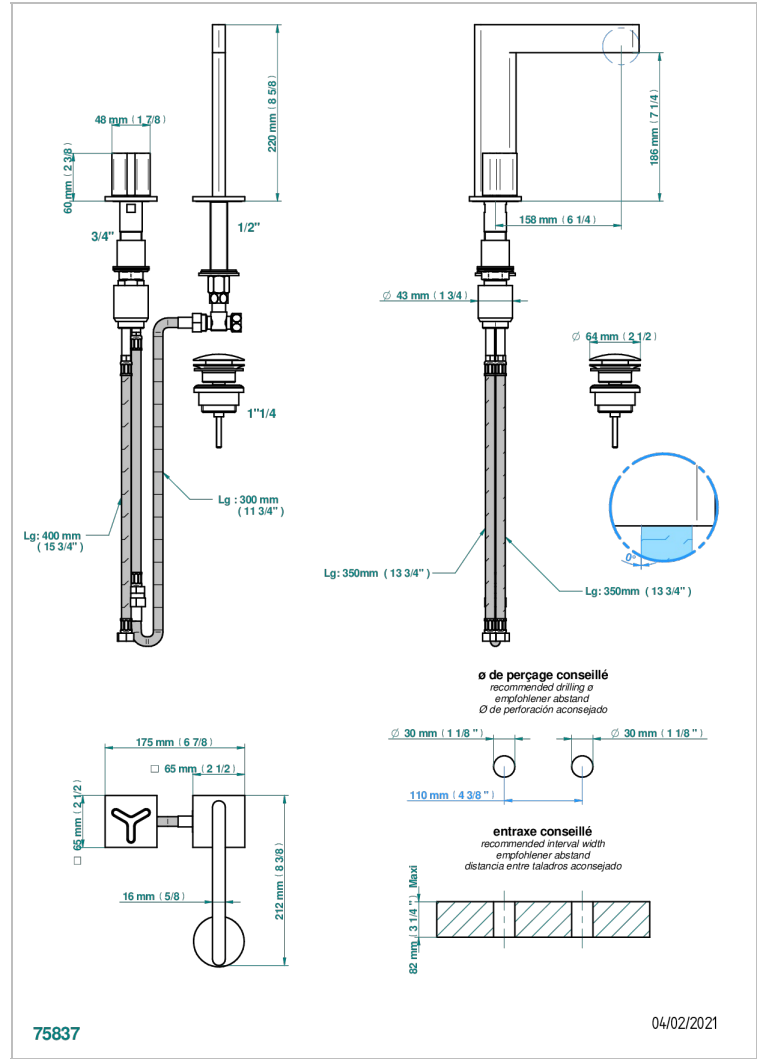

ICON-X TITANIUM

U7L-6590

THG[®]
PARIS

两孔台盆温控龙头，带喷嘴和渐进式温控器，不含下水器

特色

- Icon-X Titanium
- 两孔台盆温控龙头，带喷嘴和渐进式温控器，不含下水器

可选饰面

Black ceram - D30
Blush PVD - H62
Graphite PVD - H64
Matt Umber PVD - H67
Matt blush PVD - H60
Matt graphite PVD - H65