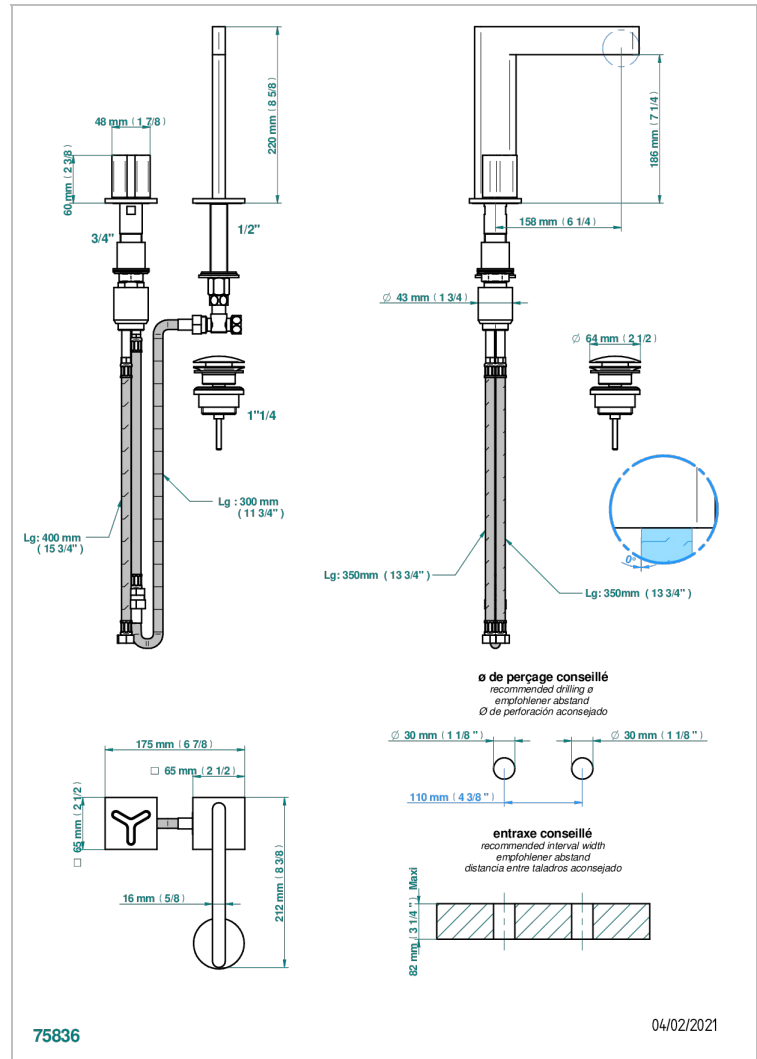

# ICON-X INSERTS METAL

U7J-6590

THG<sup>®</sup>  
PARIS

Mitigeur de lavabo 2 trous avec bec et mitigeur, livré avec vidage

75836

04/02/2021

## CARACTÉRISTIQUES

- Icon-x inserts métal
- Mitigeur de lavabo 2 trous avec bec et mitigeur, livré avec vidage

Vieux nickel - H28