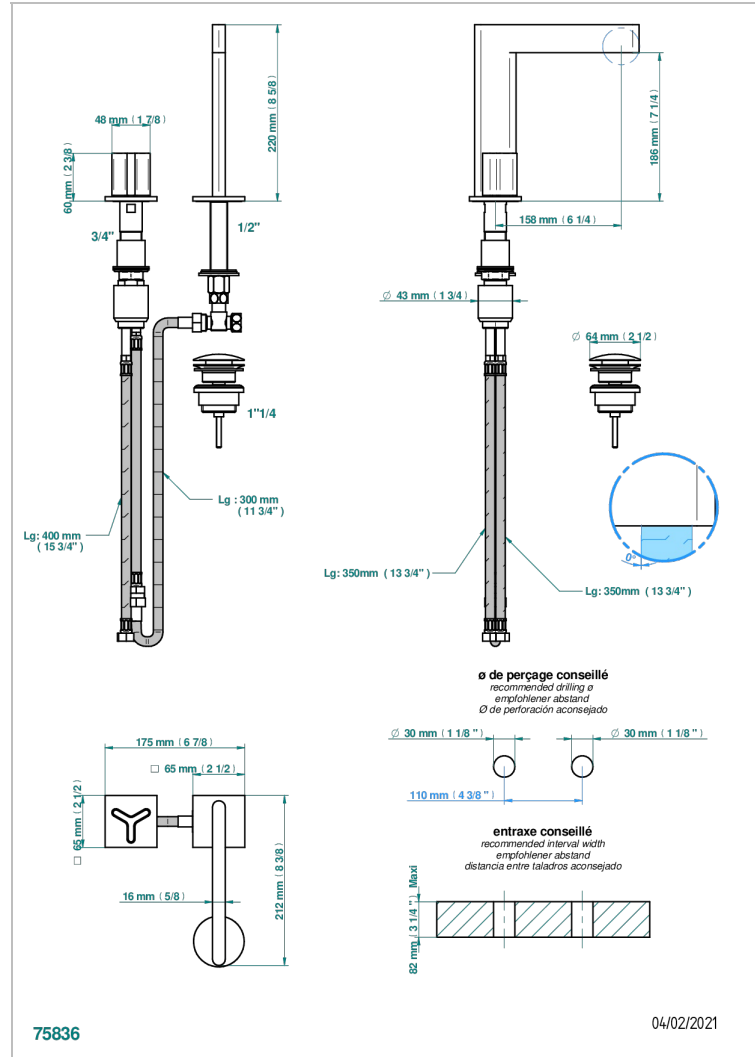

ICON-X INSERTS METAL

U7J-6590

Mitigeur de lavabo 2 trous avec bec et mitigeur, livré avec vidage

CARACTÉRISTIQUES

- Icon-x inserts métal
- Mitigeur de lavabo 2 trous avec bec et mitigeur, livré avec vidage

Vieux nickel - H28