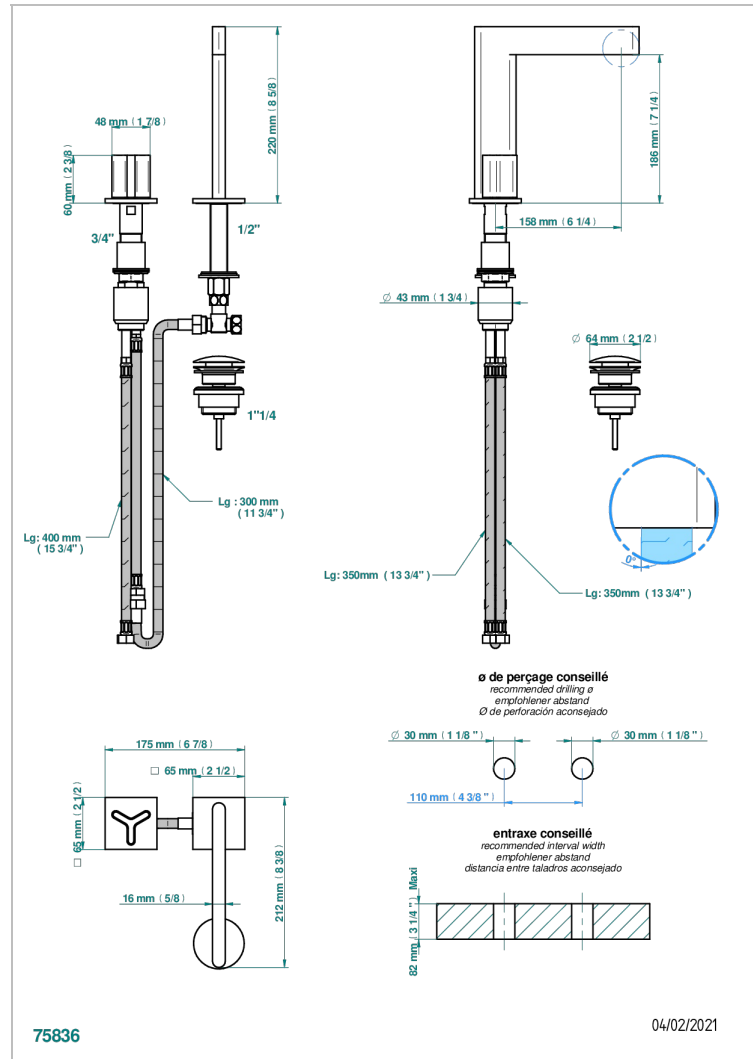

# ICON-X METAL INLAYS

U7J-6590

THG<sup>®</sup>  
PARIS

Смеситель с прогрессивным картриджем для раковины на 2 отверстия с краном, без донного клапана

## ХАРАКТЕРИСТИКИ

- Icon-X Metal inlays
- Смеситель с прогрессивным картриджем для раковины на 2 отверстия с краном, без донного клапана