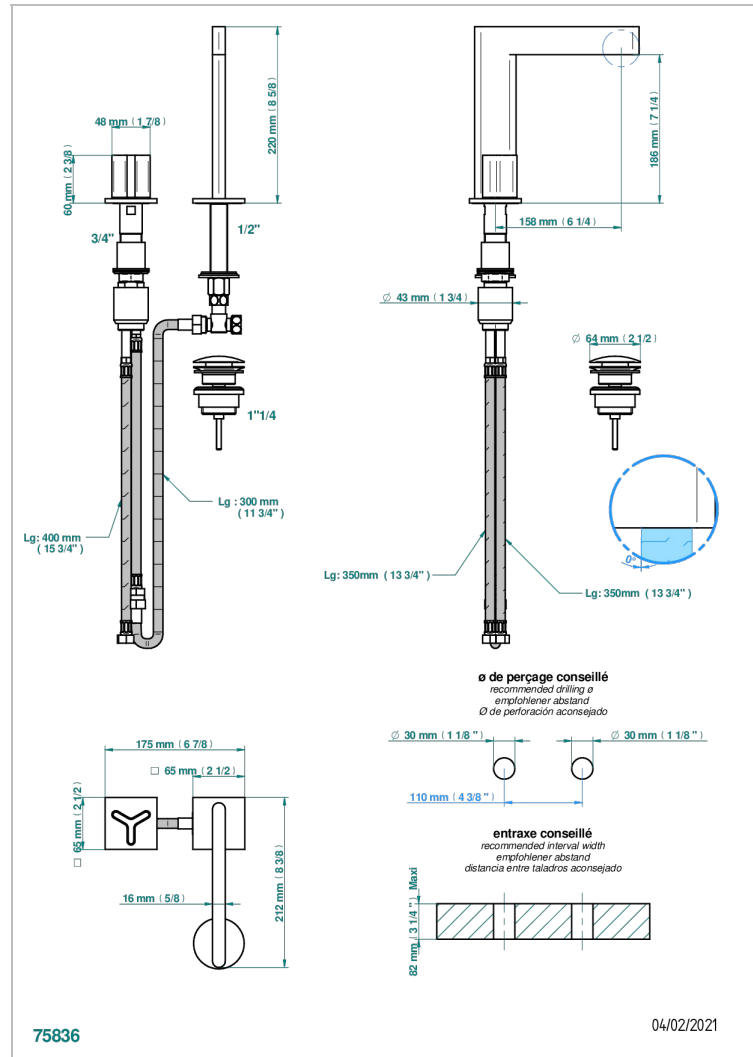

ICON-X INSERTS METAL

U7J-6590

Mitigeur de lavabo 2 trous avec bec et mitigeur, livré avec vidage

CARACTÉRISTIQUES

- Icon-x inserts métal
- Mitigeur de lavabo 2 trous avec bec et mitigeur, livré avec vidage

Vieux nickel - H28