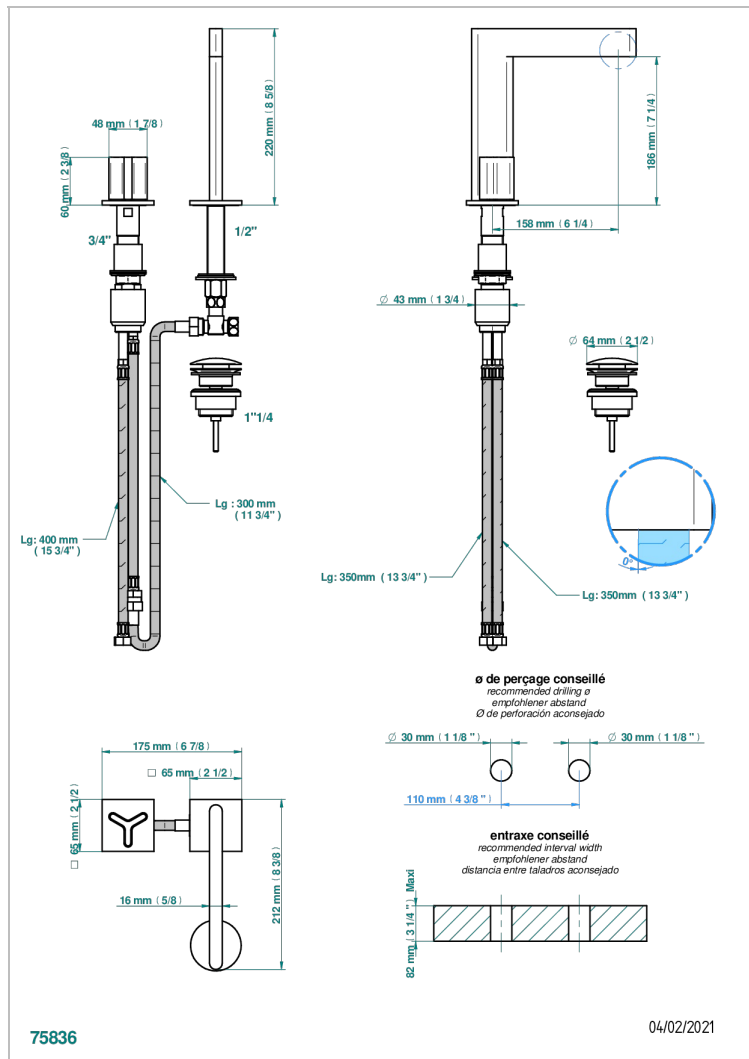

ICON-X METAL INLAYS

U7J-6590

两孔台盆温控龙头，带喷嘴和渐进式温控器，不含下水器

THG[®]
PARIS

特色

- Icon-X Metal inlays
- 两孔台盆温控龙头，带喷嘴和渐进式温控器，不含下水器

可选饰面

Black ceram - D30
Blush PVD - H62
Graphite PVD - H64
Matt Umber PVD - H67
Matt blush PVD - H60
Matt graphite PVD - H65