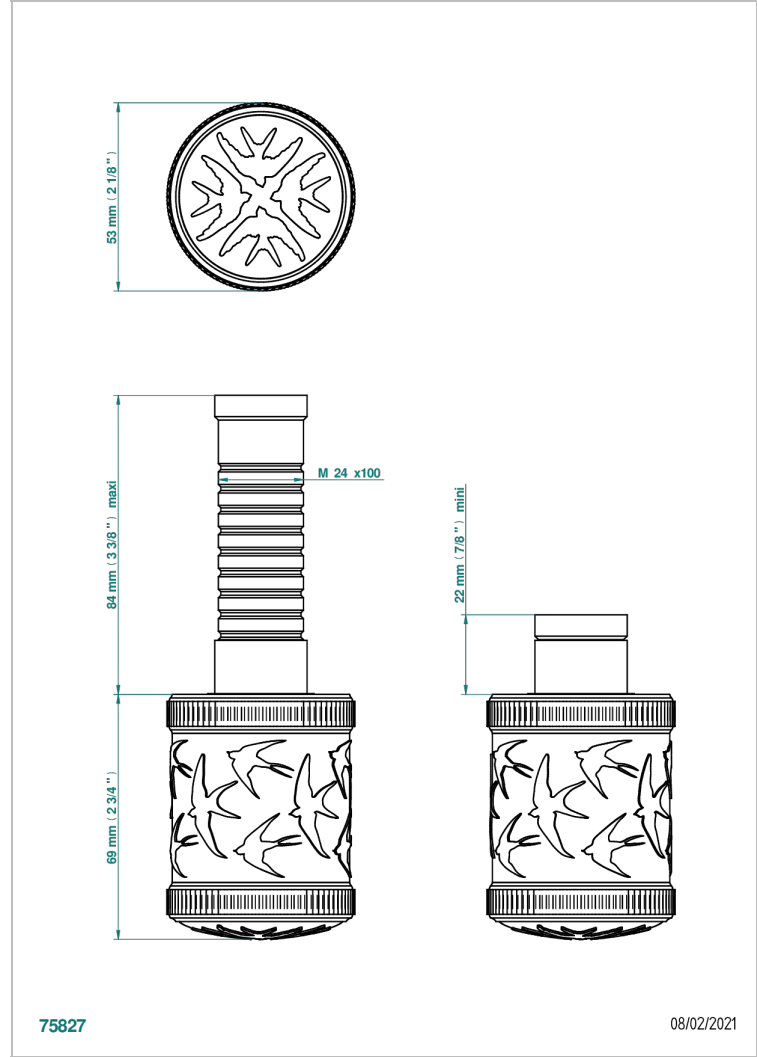

HIRONDELLES TAMPONNEES OR

A4L-30B

THG[®]
PARIS

Garniture sans tête (croisillon, rosace et allonge) pour robinet d'arrêt 1/2" ref.30/CA & 30/HA et 3/4" ref.32/CA & 32/HA ou inverseur ref.50/4VMA

CARACTÉRISTIQUES

- Hirondelles Tamponnées or
- Garniture sans tête (croisillon, rosace et allonge) pour robinet d'arrêt 1/2" ref.30/CA & 30/HA et 3/4" ref.32/CA & 32/HA ou inverseur ref.50/4VMA

PRODUITS ASSOCIÉS

- Ref. G00-32CUSA Robinet d'arrêt à encastrer 3/4" côté froid tête 1/4 tour fermeture gauche -standard américain sans garniture
- Ref. G00-32HUSA Robinet d'arrêt à encastrer 3/4" côté chaud tête 1/4 tour fermeture droite - standard américain sans garniture
- Ref. G00-30CUSA Robinet d'arrêt à encastrer 1/2 " cote froid tete 1/4 tour fermeture gauche - standard americain sans garniture
- Ref. G00-30HUSA Robinet d'arrêt à encastrer 1/2 " cote chaud tete 1/4 tour fermeture droite - standard americain sans garniture

Vieux cuivre rouge mat - H07
Vieux nickel - H28