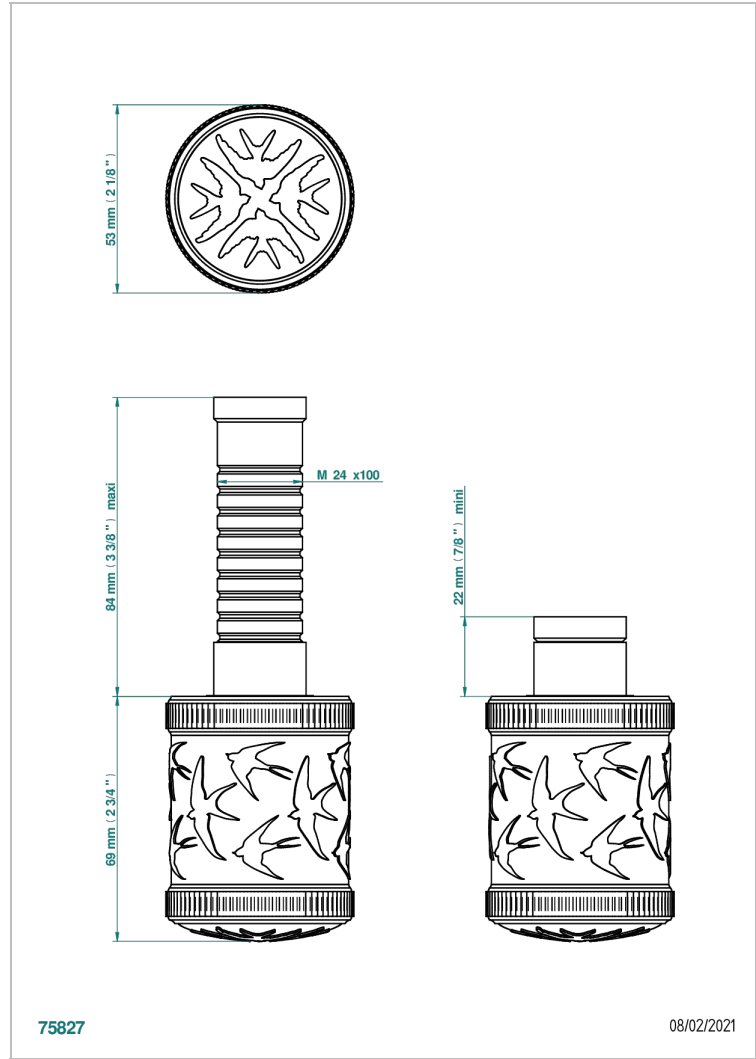

# HIRONDELLES GOLD STAMPED

A4L-30B

Parte externa para llave de paso mural ref. 30 & 32 y para inversor mural ref. 50/4/VM (mando, rosetón y alargador, sin cartucho)

## CARACTERÍSTICAS

- Hirondelles Gold stamped
- Parte externa para llave de paso mural ref. 30 & 32 y para inversor mural ref. 50/4/VM (mando, rosetón y alargador, sin cartucho)

## PRODUCTOS RELACIONADOS

- Ref. G00-32CUSA Robinet d'arrêt à encastrer 3/4" côté froid tête 1/4 tour fermeture gauche -standard américain sans garniture
- Ref. G00-32HUSA Robinet d'arrêt à encastrer 3/4" côté chaud tête 1/4 tour fermeture droite - standard américain sans garniture
- Ref. G00-30CUSA Robinet d'arrêt a encastrer 1/2 " cote froid tete 1/4 tour fermeture gauche - standard americain sans garniture
- Ref. G00-30HUSA Robinet d'arret a encastrer 1/2 " cote chaud tete 1/4 tour fermeture droite - standard americain sans garniture