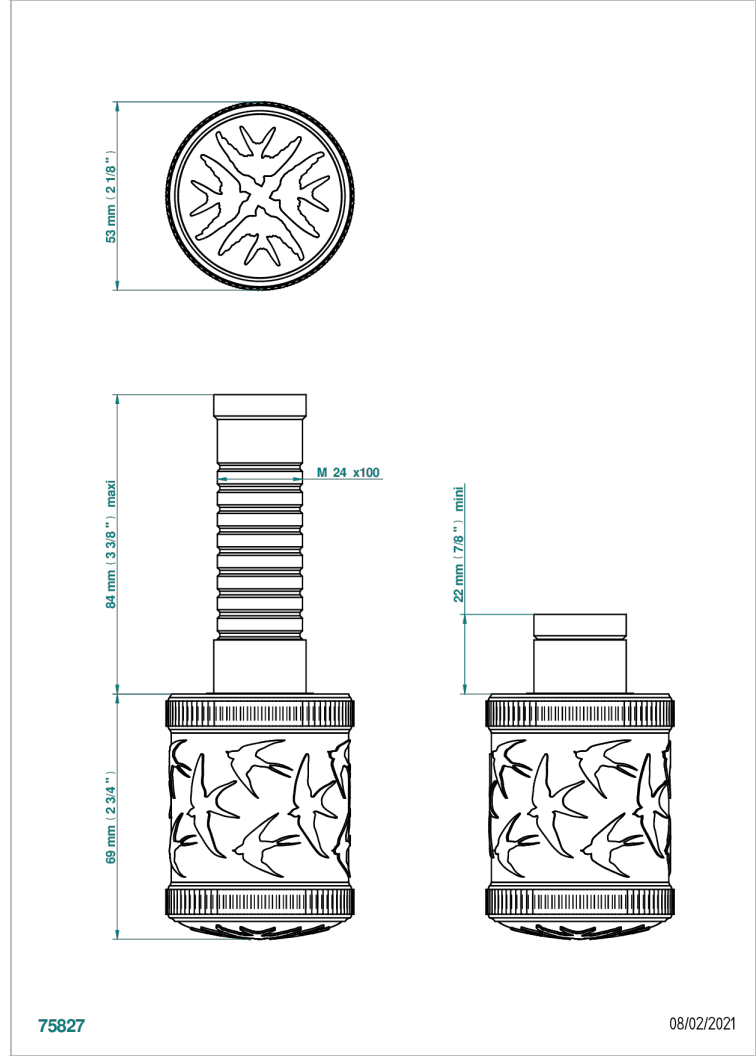

HIRONDELLES GOLD STAMPED

A4L-30B

Garnitur für Unterputzventil 30& 32 und Zweibege- Umstellventil 50/4/VM

THG[®]
PARIS

75827

08/02/2021

EIGENSCHAFTEN

- Hirondelles Gold stamped
- Garnitur für Unterputzventil 30& 32 und Zweibege- Umstellventil 50/4/VM

ÄHNLICHE PRODUKTE

- Ref. G00-30/CA Up-ventil 1/2" mit innenoberteil keramikdichtend 90 ° linksschließend, ohne fertigmontageset
- Ref. G00-30/HA Up-ventil 1/2" mit innenoberteil keramikdichtend 90°rechtsschließend, ohne fertigmontageset
- Ref. G00-32/CA Up-ventil 3/4" mit innenoberteil keramikdichtend 90° linksschließend, ohne fertigmontageset
- Ref. G00-32/HA Up-ventil 3/4" mit innenoberteil keramikdichtend 90° rechtsschließend, ohne fertigmontageset

VERFÜGBARE OBERFLÄCHEN

Altnickel - H28
Blassgold - F30
Blassgold matt unlackiert - F31
Bronze hell - D01
Chrom - A02
Chrom matt - C02

Gold - F01
Gold matt - F07
Kupfer altrot matt lackiert - H07
Mattschwarz keramik - D30
Nickel matt - C01
Pvd blush - H62