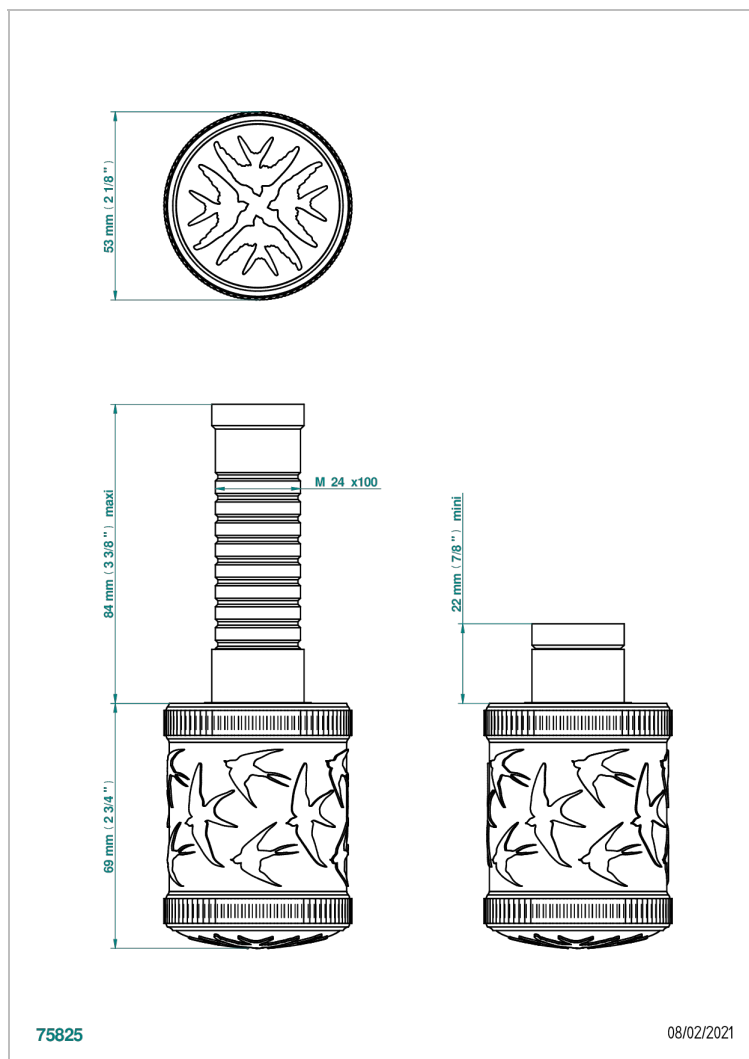

HIRONDELLES TAMPONNEES PLATINE

A4K-30B

Garniture sans tête (croisillon, rosace et allonge) pour robinet d'arrêt 1/2" ref.30/CA & 30/HA et 3/4" ref.32/CA & 32/HA ou inverseur ref.50/4VMA

CARACTÉRISTIQUES

- Hirondelles Tamponnées platine
- Garniture sans tête (croisillon, rosace et allonge) pour robinet d'arrêt 1/2" ref.30/CA & 30/HA et 3/4" ref.32/CA & 32/HA ou inverseur ref.50/4VMA

PRODUITS ASSOCIÉS

- Ref. G00-32CUSA Robinet d'arrêt à encastrer 3/4" côté froid tête 1/4 tour fermeture gauche -standard américain sans garniture
- Ref. G00-32HUSA Robinet d'arrêt à encastrer 3/4" côté chaud tête 1/4 tour fermeture droite - standard américain sans garniture
- Ref. G00-30CUSA Robinet d'arrêt à encastrer 1/2 " cote froid tete 1/4 tour fermeture gauche - standard americain sans garniture
- Ref. G00-30HUSA Robinet d'arrêt à encastrer 1/2 " cote chaud tete 1/4 tour fermeture droite - standard americain sans garniture

Vieux cuivre rouge mat - H07
Vieux nickel - H28