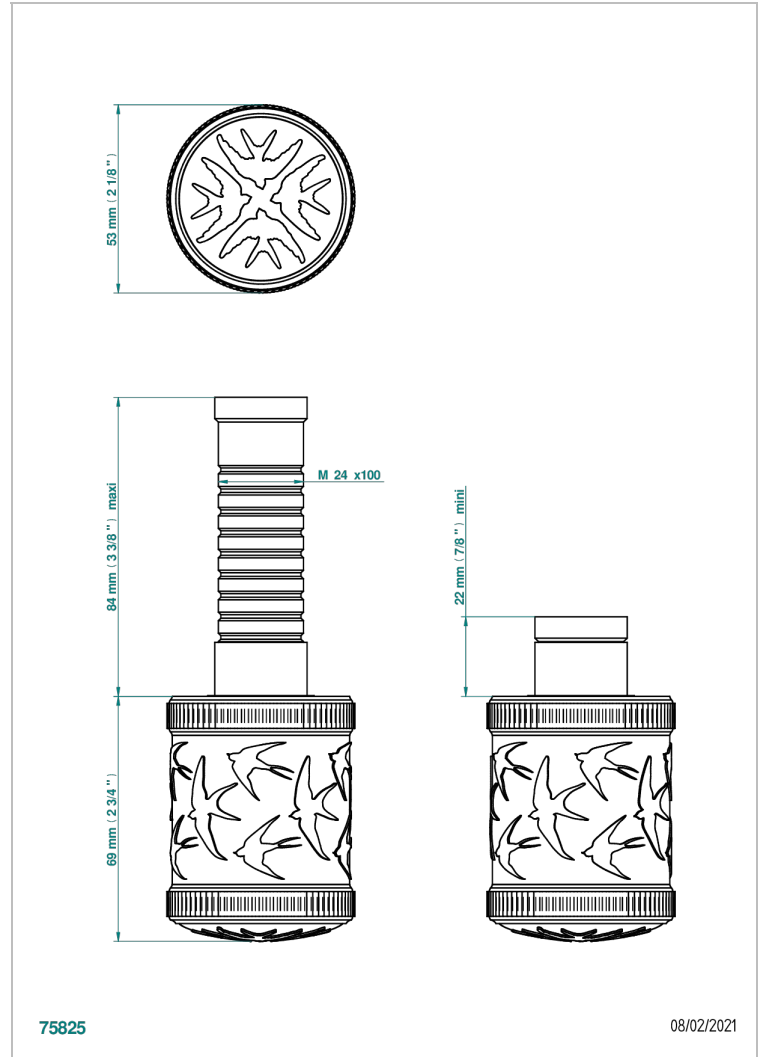

HIRONDELLES PLATINUM STAMPED

A4K-30B

THG[®]
PARIS

Parte externa para llave de paso mural ref. 30 & 32 y para inversor mural ref. 50/4/VM (mando, rosetón y alargador, sin cartucho)

CARACTERÍSTICAS

- Hironnelles Platinum stamped
- Parte externa para llave de paso mural ref. 30 & 32 y para inversor mural ref. 50/4/VM (mando, rosetón y alargador, sin cartucho)

PRODUCTOS RELACIONADOS

- Ref. G00-32CUSA Robinet d'arrêt à encastrer 3/4" côté froid tête 1/4 tour fermeture gauche -standard américain sans garniture
- Ref. G00-32HUSA Robinet d'arrêt à encastrer 3/4" côté chaud tête 1/4 tour fermeture droite - standard américain sans garniture
- Ref. G00-30CUSA Robinet d'arrêt a encastrer 1/2 " cote froid tete 1/4 tour fermeture gauche - standard americain sans garniture
- Ref. G00-30HUSA Robinet d'arret a encastrer 1/2 " cote chaud tete 1/4 tour fermeture droite - standard americain sans garniture

ACABADOS DISPONIBLES

Bronce claro - D01
Cerámica negra mate - D30
Cobre viejo mate - H07
Cromo - A02
Cromo mate - C02
Dorado - F01

Dorado mate - F07
Dorado pálido - F30
Dorado pálido mate (sin barniz) - F31
Niquel - B01
Niquel mate - C01
Niquel viejo - H28