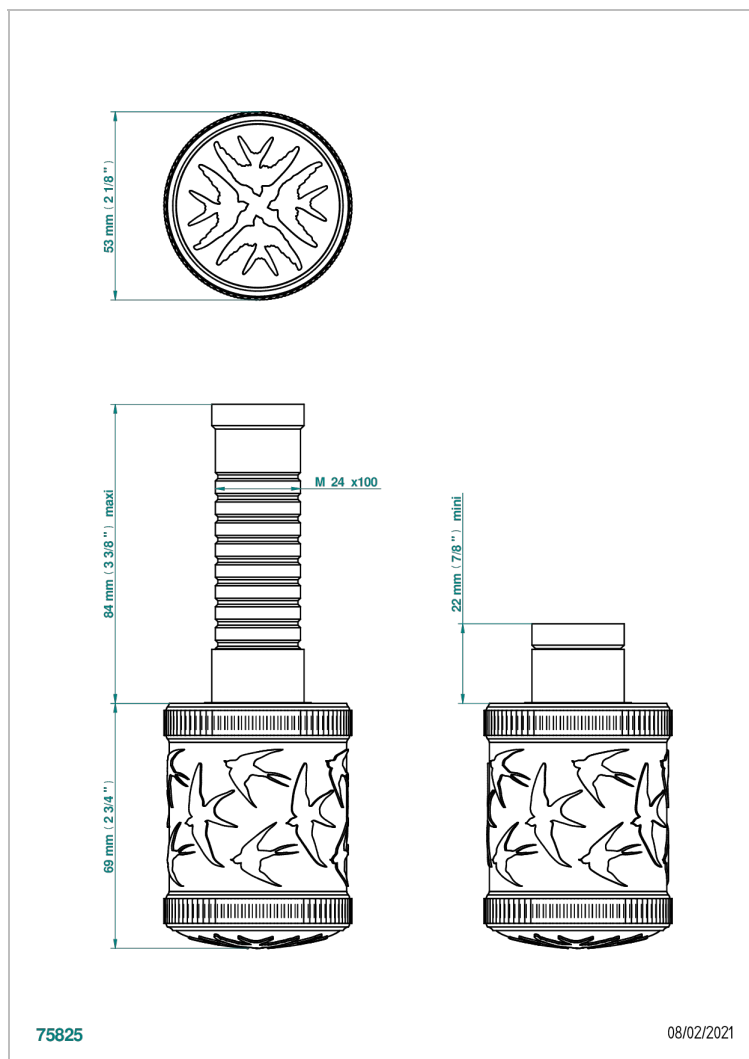

HIRONDELLES TAMPONNEES PLATINE

A4K-30B

Garniture sans tête (croisillon, rosace et allonge) pour robinet d'arrêt 1/2" ref.30/CA & 30/HA et 3/4" ref.32/CA & 32/HA ou inverseur ref.50/4VMA

CARACTÉRISTIQUES

- Hirondelles Tamponnées platine
- Garniture sans tête (croisillon, rosace et allonge) pour robinet d'arrêt 1/2" ref.30/CA & 30/HA et 3/4" ref.32/CA & 32/HA ou inverseur ref.50/4VMA

PRODUITS ASSOCIÉS

- Ref. G00-30/CA Robinet d'arrêt à encastrer 1/2", avec tête 1/4 tour fermeture gauche, sans garniture
- Ref. G00-30/HA Robinet d'arrêt à encastrer 1/2", avec tête 1/4 tour fermeture droite, sans garniture
- Ref. G00-32/CA Robinet d'arrêt à encastrer 3/4", avec tête 1/4 tour fermeture gauche, sans garniture
- Ref. G00-32/HA Robinet d'arrêt à encastrer 3/4", avec tête 1/4 tour fermeture droite, sans garniture

Vieux cuivre rouge mat - H07
Vieux nickel - H28