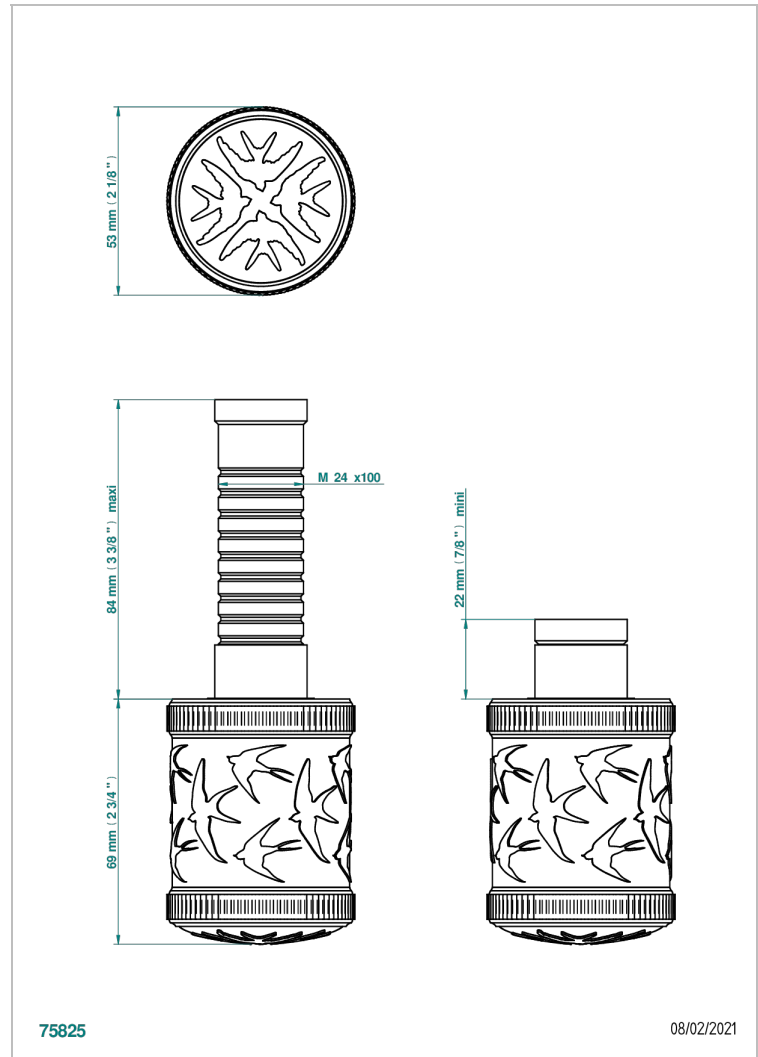

# HIRONDELLES PLATINUM STAMPED

A4K-30B

Garnitur für Unterputzventil 30& 32 und Zweibege- Umstellventil 50/4/VM

THG<sup>®</sup>  
PARIS

## EIGENSCHAFTEN

- Hironnelles Platinum stamped
- Garnitur für Unterputzventil 30& 32 und Zweibege- Umstellventil 50/4/VM

## ÄHNLICHE PRODUKTE

- Ref. G00-30/CA Up-ventil 1/2" mit innenoberteil keramikdichtend 90 ° linksschließend, ohne fertigmontageset
- Ref. G00-30/HA Up-ventil 1/2" mit innenoberteil keramikdichtend 90°rechtsschließend, ohne fertigmontageset
- Ref. G00-32/CA Up-ventil 3/4" mit innenoberteil keramikdichtend 90° linksschließend, ohne fertigmontageset
- Ref. G00-32/HA Up-ventil 3/4" mit innenoberteil keramikdichtend 90° rechtsschließend, ohne fertigmontageset