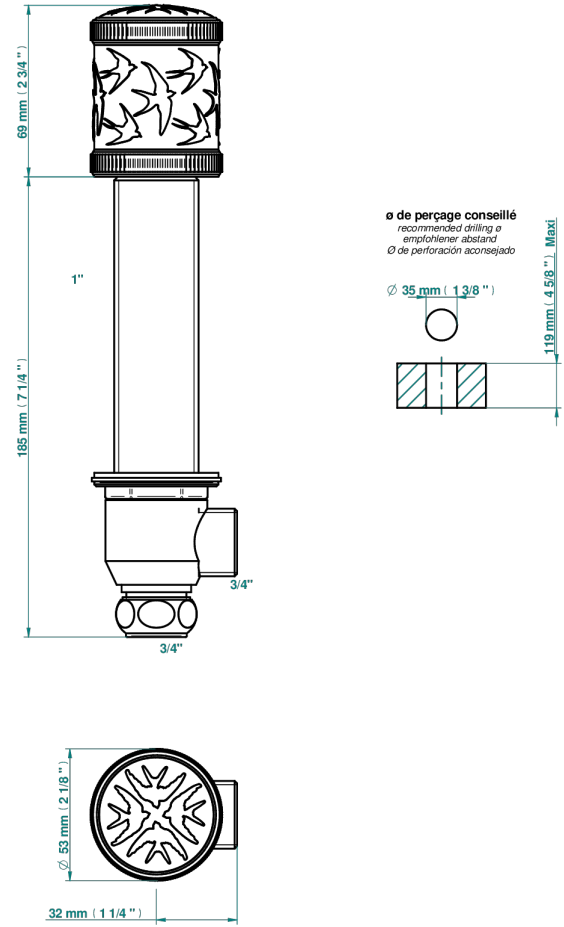

HIRONDELLES PLATINUM STAMPED

A4K-36M

Deck valve 3/4 inch with trim for extra thick deck

THG[®]
PARIS

75818

08/02/2021

CARACTERÍSTICAS

- Hironnelles Platinum stamped
- Deck valve 3/4 inch with trim for extra thick deck

ACABADOS DISPONIBLES

Bronce claro - D01
Cerámica negra mate - D30
Cobre viejo mate - H07
Cromo - A02
Cromo mate - C02
Dorado - F01

Dorado mate - F07
Dorado pálido - F30
Dorado pálido mate (sin barniz) - F31
Níquel - B01
Níquel mate - C01
Níquel viejo - H28

Pvd umber - H66
Pvd umber mate - H67