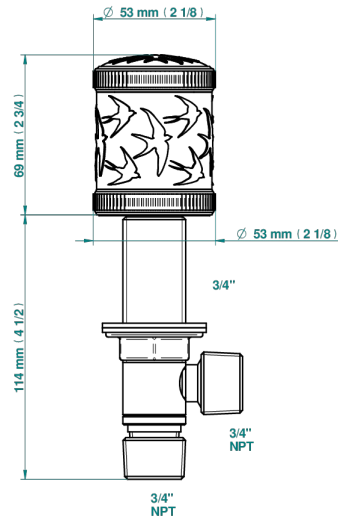

HIRONDELLES PLATINUM STAMPED

A4K-36

Llave de paso sobre encimera 3/4"

THG®
PARIS

Ø 30 mm (1 1/8 \"

47 mm (1 7/8 \"

75815

18/04/2024

CARACTERÍSTICAS

- Hironnelles Platinum stamped
- Llave de paso sobre encimera 3/4"

ACABADOS DISPONIBLES

Bronce claro - D01
Cerámica negra mate - D30
Cobre viejo mate - H07
Cromo - A02
Cromo mate - C02
Dorado - F01

Dorado mate - F07
Dorado pálido - F30
Dorado pálido mate (sin barniz) - F31
Níquel - B01
Níquel mate - C01
Níquel viejo - H28

Pvd blush - H62
Pvd blush mate - H60
Pvd color latón - H49
Pvd color latón mate - H50
Pvd color níquel - H55
Pvd color níquel mate - H56

Pvd color oro - H52
Pvd color oro mate - H53
Pvd grafito - H64
Pvd grafito mate - H65
Pvd marrón bronce - F33
Pvd marrón bronce mate - F34

Pvd umber - H66
Pvd umber mate - H67