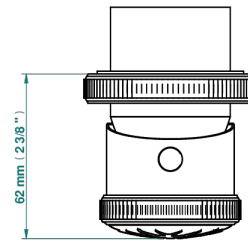

HIRONDELLES TAMPONNEES OR

A4L-6540RB

Garniture pour mitigeur mural avec rosace

THG®
PARIS

Compatible with

6540A
6540A/W

6540/US