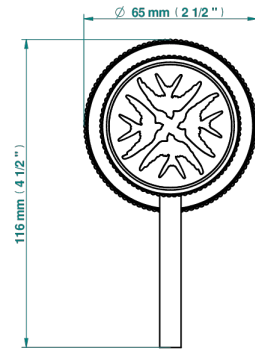

HIRONDELLES TAMPONNEES OR

A4L-6540RB

Garniture pour mitigeur mural avec rosace

THG®
PARIS

Compatible with

6540A
6540A/W

6540/US