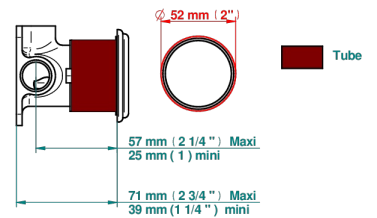

75801

03/02/2021

CARACTÉRISTIQUES

- Hirondelles Tamponnées or
- Garniture pour mitigeur mural avec rosace

PRODUITS ASSOCIÉS

- Ref. G00-6540A/US Partie à encastrer pour mitigeur de douche ref.6540 - standard américain

FINITIONS DISPONIBLES

Bronze clair - D01
Chromé - A02
Chromé mat - C02
Doré brillant - F01
Doré mat - F07
Nickel brillant - B01

Nickel mat - C01
Noir mat céramique - D30
Or pâle - F30
Or pâle mat - F31
Pvd blush - H62
Pvd blush mat - H60

Pvd couleur bronze brown - F33
Pvd couleur bronze brown - mat - F34
Pvd couleur doré - H52
Pvd couleur doré mat - H53
Pvd couleur laiton - H49
Pvd couleur laiton mat - H50

Pvd couleur nickel - H55
Pvd couleur nickel mat - H56
Pvd graphite - H64
Pvd graphite mat - H65
Pvd umber - H66
Pvd umber mat - H67

Vieux cuivre rouge mat - H07
Vieux nickel - H28