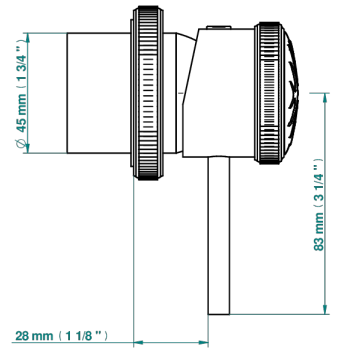

HIRONDELLES TAMPONNEES OR

A4L-6540RB

Garniture pour mitigeur mural avec rosace

THG®
PARIS

Compatible with

6540A
6540A/W

6540/US