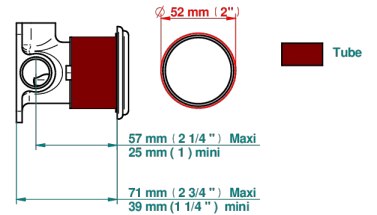

Tube

75801

03/02/2021

CARACTERÍSTICAS

- Hirondelles Gold stamped
- Trim only for wall mixer on rosette

PRODUCTOS RELACIONADOS

- Ref. G00-6540A/US Partie à encastrer pour mitigeur de douche ref.6540 - standard américain

ACABADOS DISPONIBLES

Bronce claro - D01
Cerámica negra mate - D30
Cobre viejo mate - H07
Cromo - A02
Cromo mate - C02
Dorado - F01

Dorado mate - F07
Dorado pálido - F30
Dorado pálido mate (sin barniz) - F31
Níquel - B01
Níquel mate - C01
Níquel viejo - H28

Pvd blush - H62
Pvd blush mate - H60
Pvd color latón - H49
Pvd color latón mate - H50
Pvd color níquel - H55
Pvd color níquel mate - H56

Pvd color oro - H52
Pvd color oro mate - H53
Pvd grafito - H64
Pvd grafito mate - H65
Pvd marrón bronce - F33
Pvd marrón bronce mate - F34

Pvd umber - H66
Pvd umber mate - H67