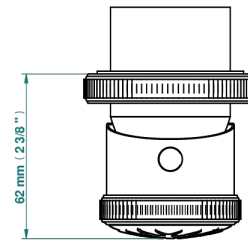

HIRONDELLES TAMPONNEES OR

A4L-6540RB

Garniture pour mitigeur mural avec rosace

THG®
PARIS

Compatible with

6540A
6540A/W

6540/US