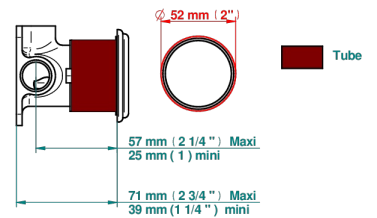

75801

03/02/2021

CARACTÉRISTIQUES

- Hirondelles Tamponnées or
- Garniture pour mitigeur mural avec rosace

PRODUITS ASSOCIÉS

- Ref. G00-6540A Partie à encastrer pour mitigeur de douche mural ref.6540 (2 arrivées 1/2" et 1 sortie 1/2")

FINITIONS DISPONIBLES

Bronze clair - D01
Chromé - A02
Chromé mat - C02
Doré brillant - F01
Doré mat - F07
Nickel brillant - B01

Nickel mat - C01
Noir mat céramique - D30
Or pâle - F30
Or pâle mat - F31
Pvd blush - H62
Pvd blush mat - H60

Pvd couleur bronze brown - F33
Pvd couleur bronze brown - mat - F34
Pvd couleur doré - H52
Pvd couleur doré mat - H53
Pvd couleur laiton - H49
Pvd couleur laiton mat - H50

Pvd couleur nickel - H55
Pvd couleur nickel mat - H56
Pvd graphite - H64
Pvd graphite mat - H65
Pvd umber - H66
Pvd umber mat - H67

Vieux cuivre rouge mat - H07
Vieux nickel - H28