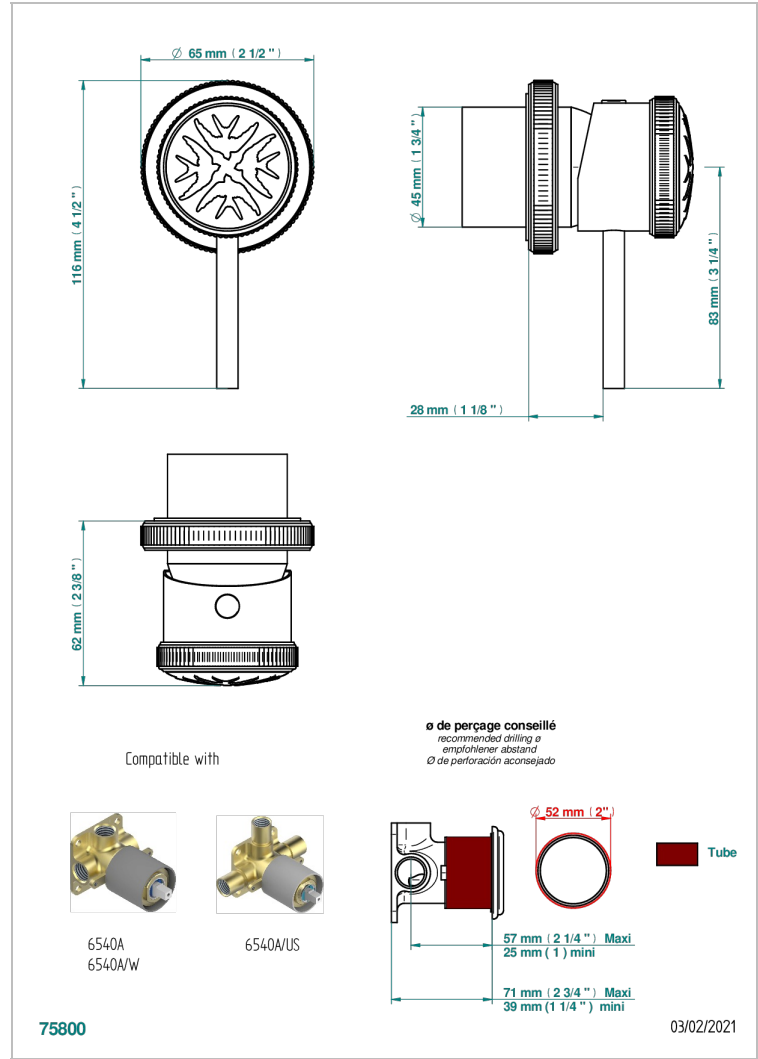

HIRONDELLES PLATINUM STAMPED

A4K-6540RB

Trim only for wall mixer on rosette

CARACTERÍSTICAS

- Hirondelles Platinum stamped
- Trim only for wall mixer on rosette

PRODUCTOS RELACIONADOS

- Ref. G00-6540A/US Partie à encastrer pour mitigeur de douche ref.6540 - standard américain

ACABADOS DISPONIBLES

Bronce claro - D01
Cerámica negra mate - D30
Cobre viejo mate - H07
Cromo - A02
Cromo mate - C02
Dorado - F01

Dorado mate - F07
Dorado pálido - F30
Dorado pálido mate (sin barniz) - F31
Níquel - B01
Níquel mate - C01
Níquel viejo - H28