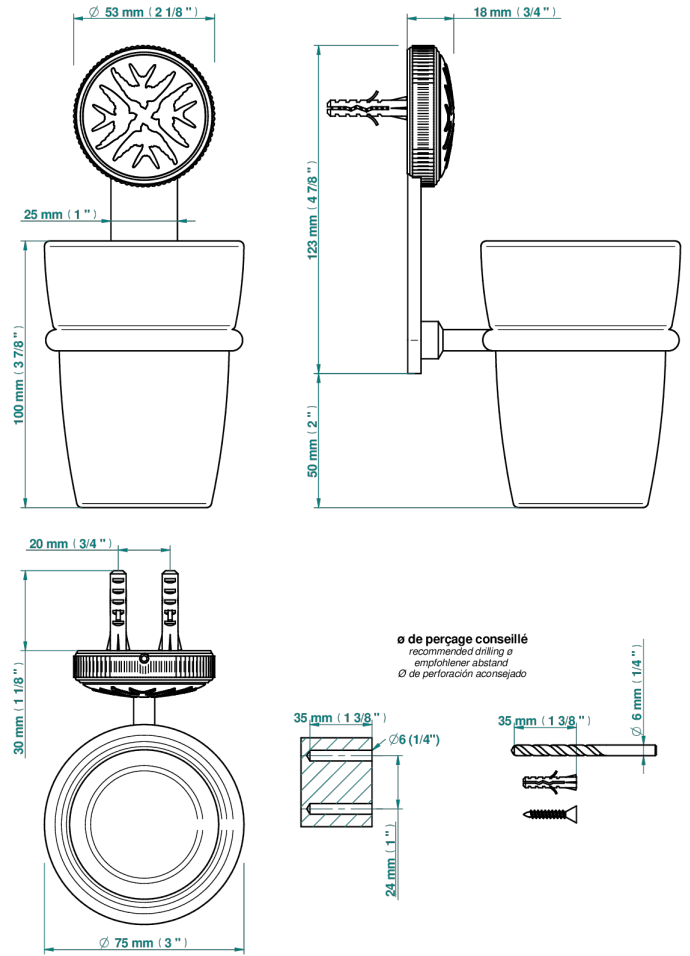

HIRONDELLES GOLD STAMPED

A4L-536

Portavaso mural con vaso de cristal

THG
PARIS

75792

03/02/2021

CARACTERÍSTICAS

- Hironnelles Gold stamped
- Portavaso mural con vaso de cristal