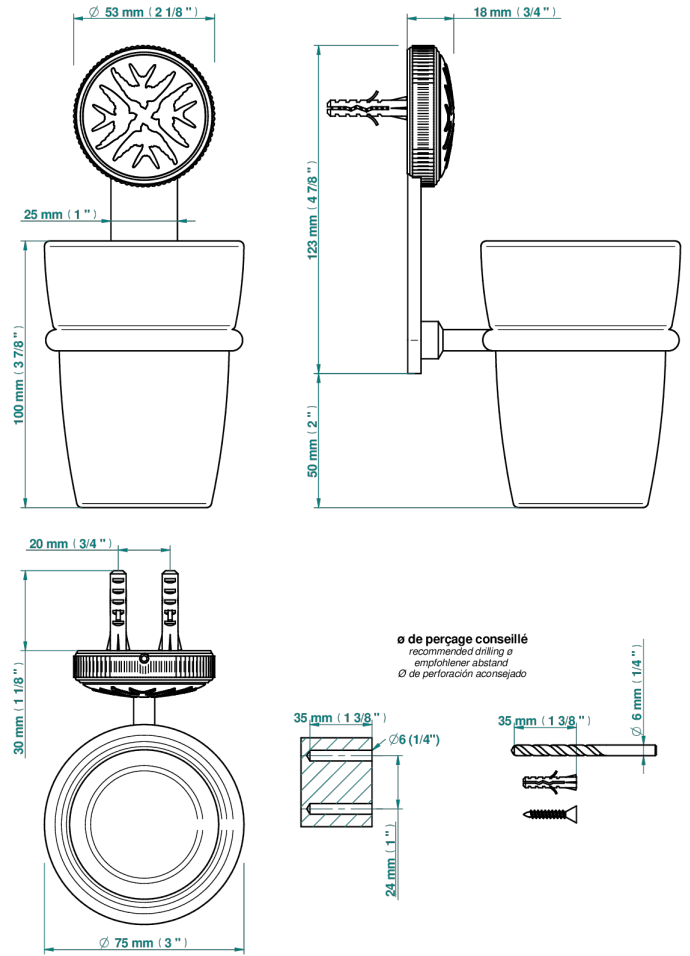

# HIRONDELLES GOLD STAMPED

A4L-536

Portavaso mural con vaso de cristal

THG  
PARIS

03/02/2021

## CARACTERÍSTICAS

- Hironnelles Gold stamped
- Portavaso mural con vaso de cristal