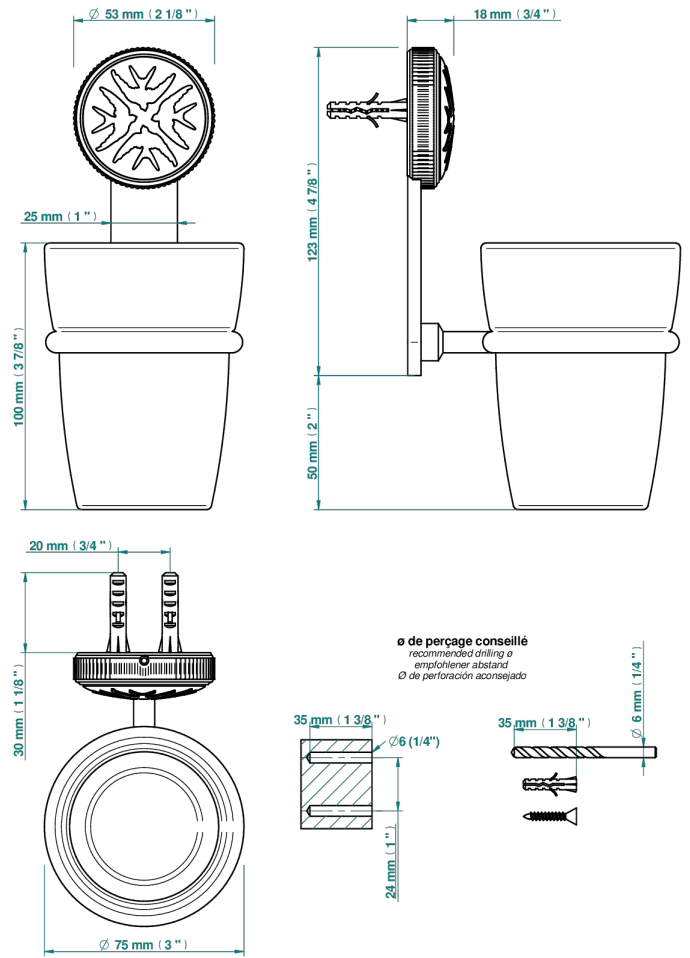

HIRONDELLES PLATINUM STAMPED

A4K-536

Portavaso mural con vaso de cristal

THG®
PARIS

75792

03/02/2021

CARACTERÍSTICAS

- Hirondelles Platinum stamped
- Portavaso mural con vaso de cristal

ACABADOS DISPONIBLES

Bronce claro - D01
Cerámica negra mate - D30
Cobre viejo mate - H07
Cromo - A02
Cromo mate - C02
Dorado - F01

Dorado mate - F07
Dorado pálido - F30
Dorado pálido mate (sin barniz) - F31
Níquel - B01
Níquel mate - C01
Níquel viejo - H28

Pvd blush - H62
Pvd blush mate - H60
Pvd color latón - H49
Pvd color latón mate - H50
Pvd color níquel - H55
Pvd color níquel mate - H56

Pvd color oro - H52
Pvd color oro mate - H53
Pvd grafito - H64
Pvd grafito mate - H65
Pvd marrón bronce - F33
Pvd marrón bronce mate - F34

Pvd umber - H66
Pvd umber mate - H67