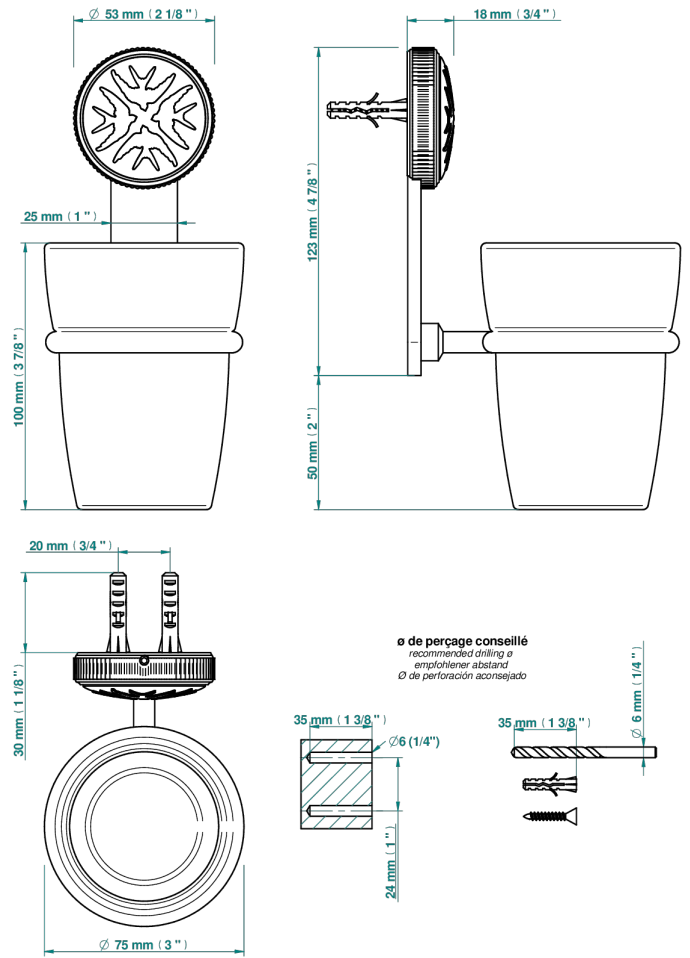

HIRONDELLES PLATINUM STAMPED

A4K-536

Portavaso mural con vaso de cristal

THG[®]
PARIS

75792

03/02/2021

CARACTERÍSTICAS

- Hirondelles Platinum stamped
- Portavaso mural con vaso de cristal